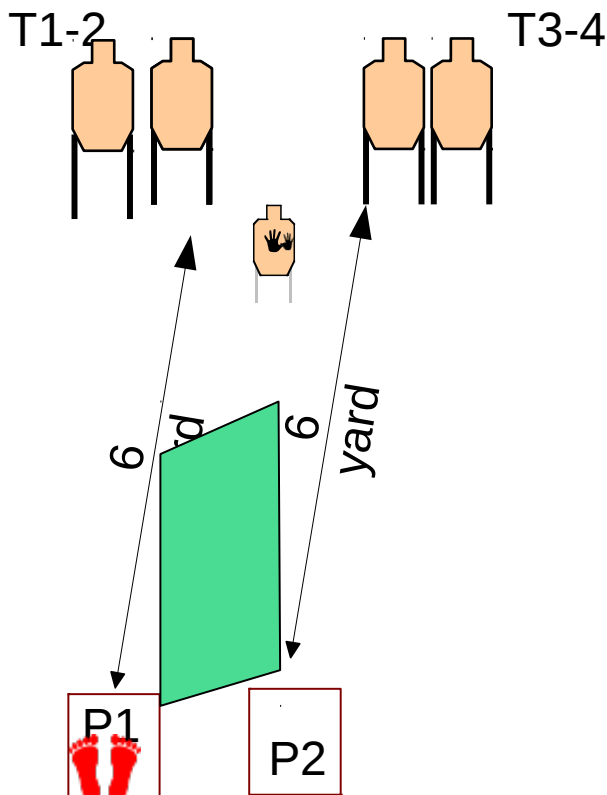

Bel SE Hungary – IDPA
Stage 2nd: In the candy shop
2. pálya: Édességboltban
Course Designer: Attila Belme

SCENARIO: You are in a candy shop, when armed people attack you
TÖRTÉNET: Édességboltban szaloncukrot árulsz, amikor fegyveresek támadnak meg.

START CONDITION: standing at start position, **unloaded** gun (up to the division capacity, chamber loaded) under candy.

START POZÍCIÓ: A lövő a kijelölt ponton áll, (divízióinak megfelelő, **üres csővel**) fegyver szaloncukor alatt.

Bel SE Hungary – IDPA
Stage 3rd: Box
3. pálya: Box
Course Designer: Attila Belme

SCENARIO: A man touches you, while to other draw gun.

TÖRTÉNET: Egy ember neked megy, miközben 2 társa pisztolyt ránt.

START CONDITION1: Standing at the start position, facing to the targets, loaded gun (up to the division capacity, chamber loaded, covered).