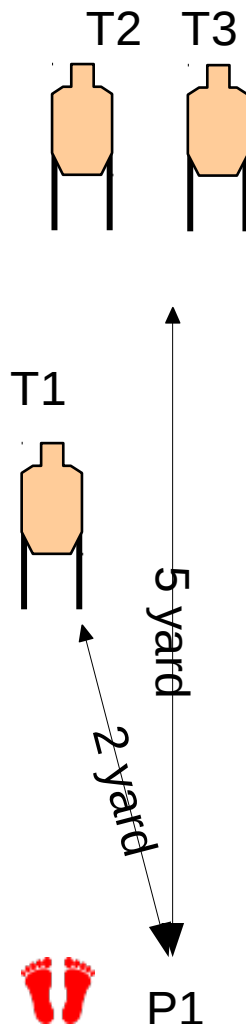

Bel SE Hungary – IDPA
Stage 5th: Santa Claus attack
5. pálya: Támad a Mikulás
Course Designer: Attila Belme

SCENARIO: You open the door for the Santa Claus holding your child, when he opens fire.
TÖRTÉNET: Gyermekeddel az öledben nyitsz ajtót a Mikulásnak, amikor az tüzet nyit rád (nem a gyermeked :-))

START CONDITION: standing at start position, child is in the strong hand, loaded gun (up to the division capacity, chamber loaded) in weak hand.

START POZÍCIÓ: A lövő a kijelölt ponton áll, erős kezében gyerek, töltött (divízióknak megfelelő, csőre töltött) fegyver gyenge kezében.

STAGE PROCEDURE: On the buzzer from P1 engage T1-T3 in tactical priority with **weak hand only, hold child in strong hand**. Restriction on pointing the muzzle above the berm at any time.

ELJÁRÁS: P1-ből T1-T3 támadása taktikai elsőbbséggel, **csak gyenge kézzel, erős kézben gyereket tartva.**

STRINGS: 1
RÉSZFELADATOK: 1
SCORING: 6 rounds min, unlimited
PONTOZÁS: 6 lövés minimum, kötetlen
TARGETS: 3 threat, 0 non threat, 0 Steel
CÉLOK: 3 fenyegető, 0 nemf, 0 fém
SCORED HITS: Best 2 per paper
ÉRTÉKEKELÉS: Legjobb 2 papírcélonként
START-STOP: Audible - Last shot
KEZDÉS-VÉG: Hangjel - utolsó lövés
RULES: Current IDPA Rulebook
SZABÁLYOK: Érvényes IDPA szabályok
COVER GARMENT: Required
REJTVE INDUL: Igen