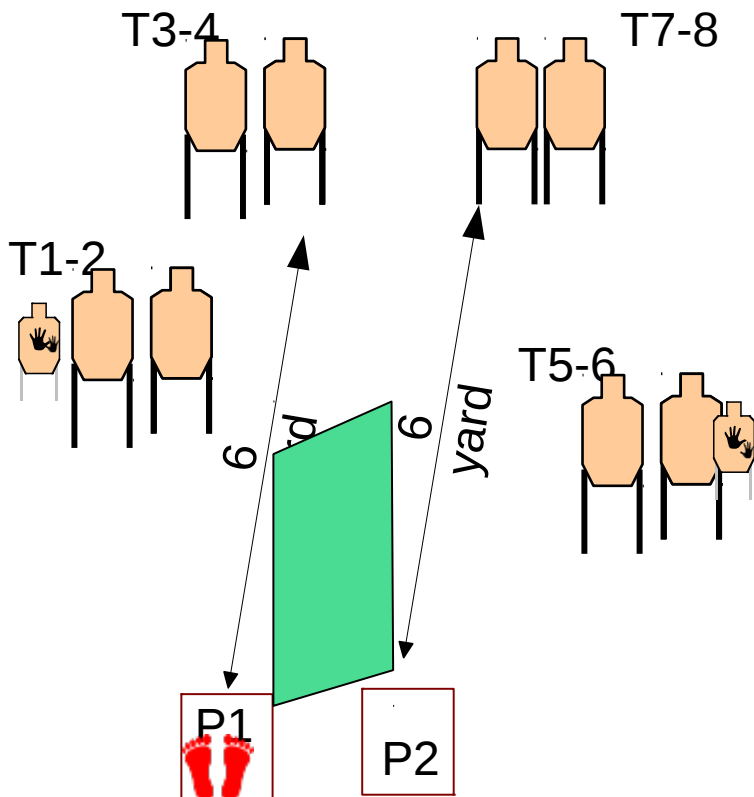

Bel SE Hungary – IDPA
Stage 4th: In the rod shop
4. pálya: Virgácsboltban
Course Designer: Attila Belme

SCENARIO: You are in a rod shop, when armed people attack you
TÖRTÉNET: Virgácsboltban virgácsot vásárolsz, amikor fegyveresek támadnak meg.

START CONDITION: standing at start position, the strong hand holds a rod, loaded gun (up to the division capacity, chamber loaded).

START POZÍCIÓ: A lövő a kijelölt ponton áll, erős kézben virgács, töltött (divízióknak megfelelő, csőre töltött) fegyver rejtve.

STAGE PROCEDURE: On the buzzer from P1 engage T1-T2 in tactical priority, and from P2 T3-T4 also in tactical priority. Restriction on pointing the muzzle above the berm at any time.

ELJÁRÁS: P1-ből T1-T2 támadása, majd P2-ből T3-T4 támadása taktikai elsőbbséggel.

STRINGS: 1
RÉSZFELADATOK: 1
SCORING: 16 rounds min, unlimited
PONTOZÁS: 16 lövés minimum, kötetlen
TARGETS: 8 threat, 2 non threat, 0 Steel
CÉLOK: 8 fenyegető, 2 nemf, 0 fém
SCORED HITS: Best 2 per paper
ÉRTÉKELES: Legjobb 2 papírcélonként
START-STOP: Audible - Last shot
KEZDÉS-VÉG: Hangjel - utolsó lövés
RULES: Current IDPA Rulebook
SZABÁLYOK: Érvényes IDPA szabályok
COVER GARMENT: Required
REJTVE INDUL: Igen