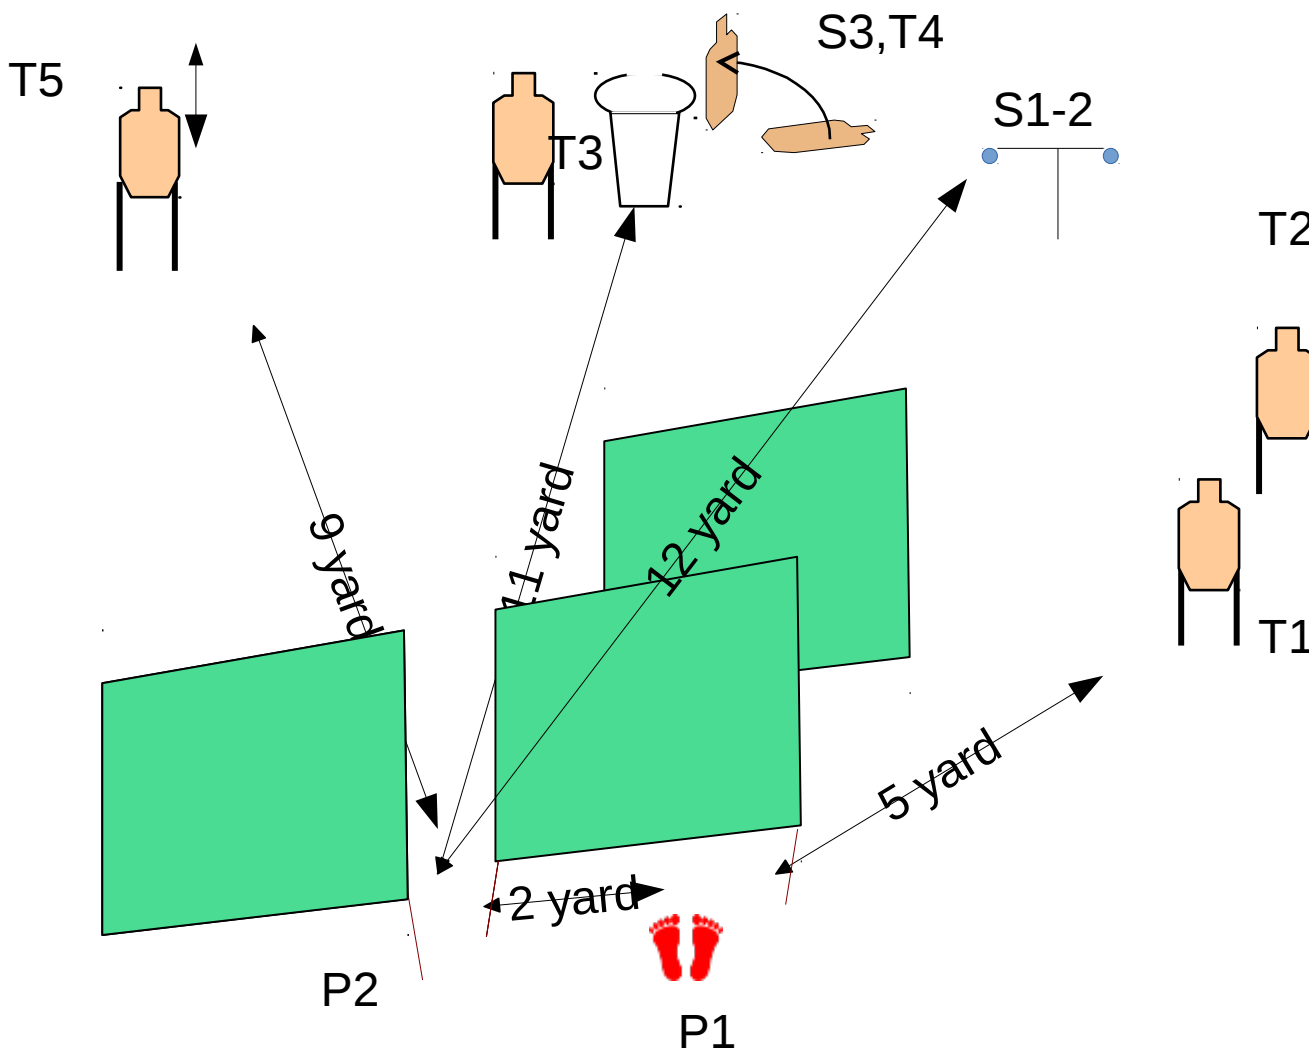

Bel SE Hungary – IDPA
Stage 1th: Texas Xmas
1. pálya: Texas
Course Designer: Attila Belme

SCENARIO: You attacked, go to safe place, and defend yourself
TÖRTÉNET: Megtámadtak, hátrálj a fedezékbe, és véd meg magad

START CONDITION: Standing at the P1 start position, unloaded gun in the bag.
START POZÍCIÓ: A lövő a P1 ponton áll; fegyver üres, markolat a zsákban .

STAGE PROCEDURE: On the buzzer engage targets in tactical priority. Restriction on pointing the muzzle above the berm at any time.

Bel SE Hungary – IDPA
Stage 2nd: In the candy shop
2. pálya: Édességboltban
Course Designer: Attila Belme

SCENARIO: You are in a candy shop, when armed people attack you
TÖRTÉNET: Édességboltban szaloncukrot árulsz, amikor fegyveresek támadnak meg.

Bel SE Hungary – IDPA
Stage 3rd: Box
3. pálya: Box
Course Designer: Attila Belme

SCENARIO: A man touches you, while to other draw gun.

TÖRTÉNET: Egy ember neked megy, miközben 2 társa pisztolyt ránt.

START CONDITION1: Standing at the start position, facing to the targets, loaded gun (up to the division capacity, chamber loaded, covered).