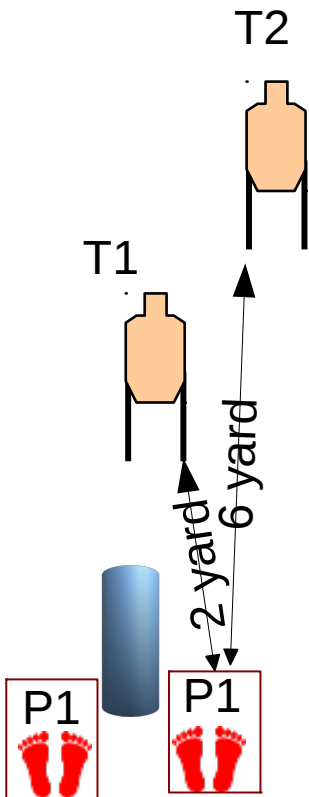

Bel SE Hungary – IDPA
Stage 3rd: Box
3. pálya: Box
Course Designer: Attila Belme

SCENARIO: A man touches you, while to other draw gun.

TÖRTÉNET: Egy ember neked megy, miközben 2 társa pisztolyt ránt.

START CONDITION1: Standing at the start position, facing to the targets, loaded gun (up to the division capacity, chamber loaded, covered).

START POZÍCIÓ1: A lövő a kijelölt ponton áll a célok felé nézve, töltött (divízióknak megfelelő, csőre töltött) fegyver rejtve.

STAGE PROCEDURE: On the buzzer from P1 **hold** the first attacker far (with proper force) with weak hand, engage targets with **strong hand** only T1-T2 tactical priority. Restriction on pointing the muzzle above the berm at any time.

ELJÁRÁS: P1-ből az első támadó (megfelelő erejű) gyenge kézzel való **eltolása** közben csak **erős kézzel** T1-T2 leküzdése, taktikai elsőbbséggel.

STRINGS: 1
RÉSZFELADATOK: 1
SCORING: 4 rounds min, unlimited
PONTOZÁS: 4 lövés minimum, kötetlen
TARGETS: 2 threat, 0 non threat, 0 Steel
CÉLOK: 2 fenyegető, 0 nemf, 0 fém
SCORED HITS: Best 2 per paper
ÉRTÉKELÉS: Legjobb 2 papírcélonként
START-STOP: Audible - Last shot
KEZDÉS-VÉG: Hangjel - utolsó lövés
RULES: Current IDPA Rulebook
SZABÁLYOK: Érvényes IDPA szabályok
COVER GARMENT: Required
REJTVE INDUL: Igen