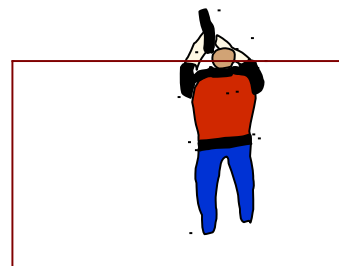

Bel SE Hungary – IDPA
Stage 3rd: 3. pálya:
Course Designer: Attila Belme

GUN READY CONDITION: loaded to maximum division capacity, concealed, holstered

START POSITION: Standing at the designated point, loaded to maximum division capacity, concealed gun holstered.

FEGYVER INDULÁSI HELYZET: Maximális divízió kapacitásra töltve, rejtve, tokban

START POZÍCIÓ: A lövő a kijelölt ponton áll, töltött fegyver tokban

STAGE PROCEDURE: tactical priority

ELJÁRÁS 1. RÉSZFELADAT: Taktikai prioritás

STRINGS: 1

RÉSZFELADATOK: 1

SCORING: 5-7 rounds min, comstock

PONTOZÁS: 5-7 lövés minimum, kötetlen

TARGETS: 3 IDPA paper (**one disappearing**), 1 PT, 1 Steel

CÉLOK: 3 IDPA papír (**egyik eltőnő**), 1 PT, 1 fém

SCORED HITS: Best 2 per paper

ÉRTÉKELÉS: Legjobb 2 papírcélonként

START-STOP: Audible - Last shot

KEZDÉS-VÉG: Hangjel - utolsó lövés

RULES: Current IDPA Rulebook

SZABÁLYOK: Érvényes IDPA szabályok