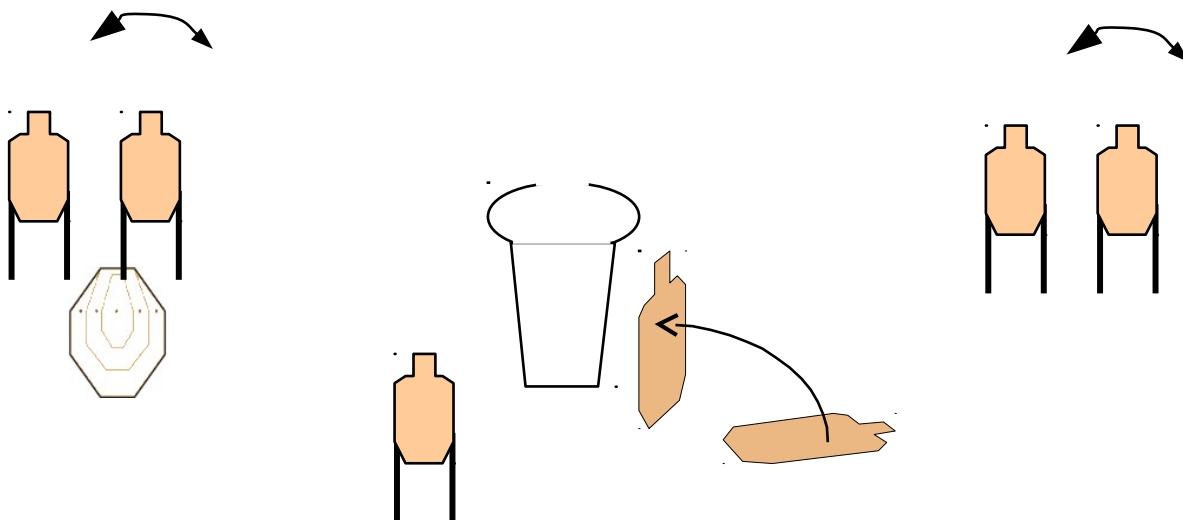

Bel SE Hungary – IDPA
Stage 5th: moveing 5. pálya: mozgók
Course Designer: Attila Belme

GUN READY CONDITION: loaded to maximum division capacity, concealed, holstered.
START POSITION: Standing at the designated area.
FEGYVER INDULÁSI HELYZET: Maximális divízió kapacitásra töltve, rejtve, tokban
START POZÍCIÓ: Kijelölt területen állva.

STRINGS: 1
RÉSZFELADATOK: 1
SCORING: 11-13 rounds min, comstock
PONTOZÁS: 11-13 lövés minimum, kötetlen
TARGETS: 6 IDPA paper (one disappearing), 1 PT, 1 Steel
CÉLOK: 6 IDPA papír (egyik eltűnő), 1 PT, 1 fém

STAGE PROCEDURE: tactical priority
ELJÁRÁS: taktikai prioritásban le kell küzdeni a célokat

SCORED HITS: Best 2 per paper
ÉRTÉKELÉS: Legjobb 2 papírcélonként
START-STOP: Audible - Last shot
KEZDÉS-VÉG: Hangjel - utolsó lövés
RULES: Current IDPA Rulebook
SZABÁLYOK: Érvényes IDPA szabályok