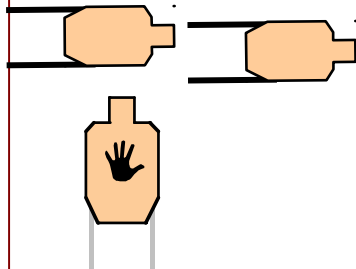

START POZÍCIÓ1: A lövő a kijelölt ponton áll

STAGE PROCEDURE: tactical priority

ELJÁRÁS: taktikai prioritás.

STRINGS: 1

RÉSZFELADATOK: 1

SCORING: 15 rounds min, comstock

PONTOZÁS: 15 lövés minimum, kötetlen

TARGETS: 15 IDPA paper, 2 PT, 0 Steel

CÉLOK: 15 IDPA papír, 2 PT, 0 fém

SCORED HITS: Best 1 per paper

ÉRTÉKELÉS: Legjobb 1 papírcélonként

START-STOP: Audible - Last shot

KEZDÉS-VÉG: Hangjel - utolsó lövés

RULES: Current IDPA Rulebook

SZABÁLYOK: Érvényes IDPA szabályok

Bel SE Hungary – IDPA
Stage 5th: moveing 5. pálya: mozgók
Course Designer: Attila Belme

GUN READY CONDITION: loaded to maximum division capacity, concealed, holstered.
START POSITION: Standing at the designated area.
FEGYVER INDULÁSI HELYZET: Maximális divízió kapacitásra töltve, rejtve, tokban
START POZÍCIÓ: Kijelölt területen állva.