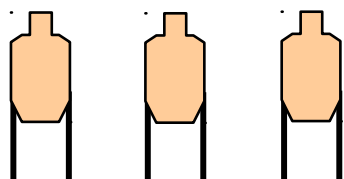

Bel SE Hungary – IDPA
Stage 7th: standard 7. pálya: normál
Course Designer: Attila Belme

GUN READY CONDITION: loaded to maximum division capacity, **NOT concealed**, holstered.
START POSITION: Standing at the designated area.
FEGYVER INDULÁSI HELYZET: Maximális divízió kapacitásra töltve, **NEM rejtve**, tokban
START POZÍCIÓ: Kijelölt területen állva.

STRINGS: 1
RÉSZFELADATOK: 1
SCORING: 6 rounds min, comstock
PONTOZÁS: 6 lövés minimum, kötetlen
TARGETS: 3 IDPA paper, 0 PT, 1 Steel
CÉLOK: 3 IDPA papír 0 PT, 1 fém
SCORED HITS: Best 2 per paper
ÉRTÉKELÉS: Legjobb 2 papírcélonként
START-STOP: Audible - Last shot
KEZDÉS-VÉG: Hangjel - utolsó lövés
RULES: Current IDPA Rulebook
SZABÁLYOK: Érvényes IDPA szabályok

STAGE PROCEDURE: tactical sequence
ELJÁRÁS: taktikai szekvensz (1-1-2-1-1) le kell küzdeni a célokat