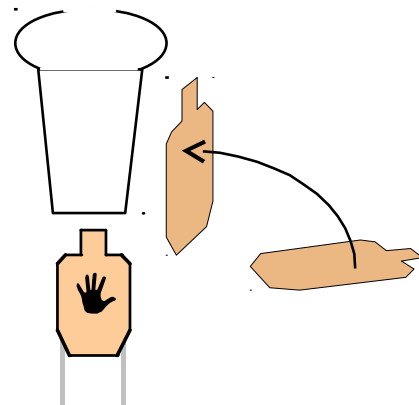

Bel SE Hungary – IDPA
Stage 3rd: 3. pálya:
Course Designer: Attila Belme

GUN READY CONDITION: loaded to maximum division capacity, concealed, holstered

START POSITION: Standing at the designated point, loaded to maximum division capacity, concealed gun holstered.

FEGYVER INDULÁSI HELYZET: Maximális divízió kapacitásra töltve, rejtve, tokban

START POZÍCIÓ: A lövő a kijelölt ponton áll, töltött fegyver tokban

STAGE PROCEDURE: tactical priority

ELJÁRÁS 1. RÉSZFELADAT: Taktikai prioritás

STRINGS: 1

RÉSZFELADATOK: 1

SCORING: 5-7 rounds min, comstock

PONTOZÁS: 5-7 lövés minimum, kötetlen

TARGETS: 3 IDPA paper (**one disappearing**), 1 PT, 1 Steel

CÉLOK: 3 IDPA papír (**egyik eltőnő**), 1 PT, 1 fém

SCORED HITS: Best 2 per paper

ÉRTÉKELÉS: Legjobb 2 papírcélonként

START-STOP: Audible - Last shot

KEZDÉS-VÉG: Hangjel - utolsó lövés

RULES: Current IDPA Rulebook

SZABÁLYOK: Érvényes IDPA szabályok