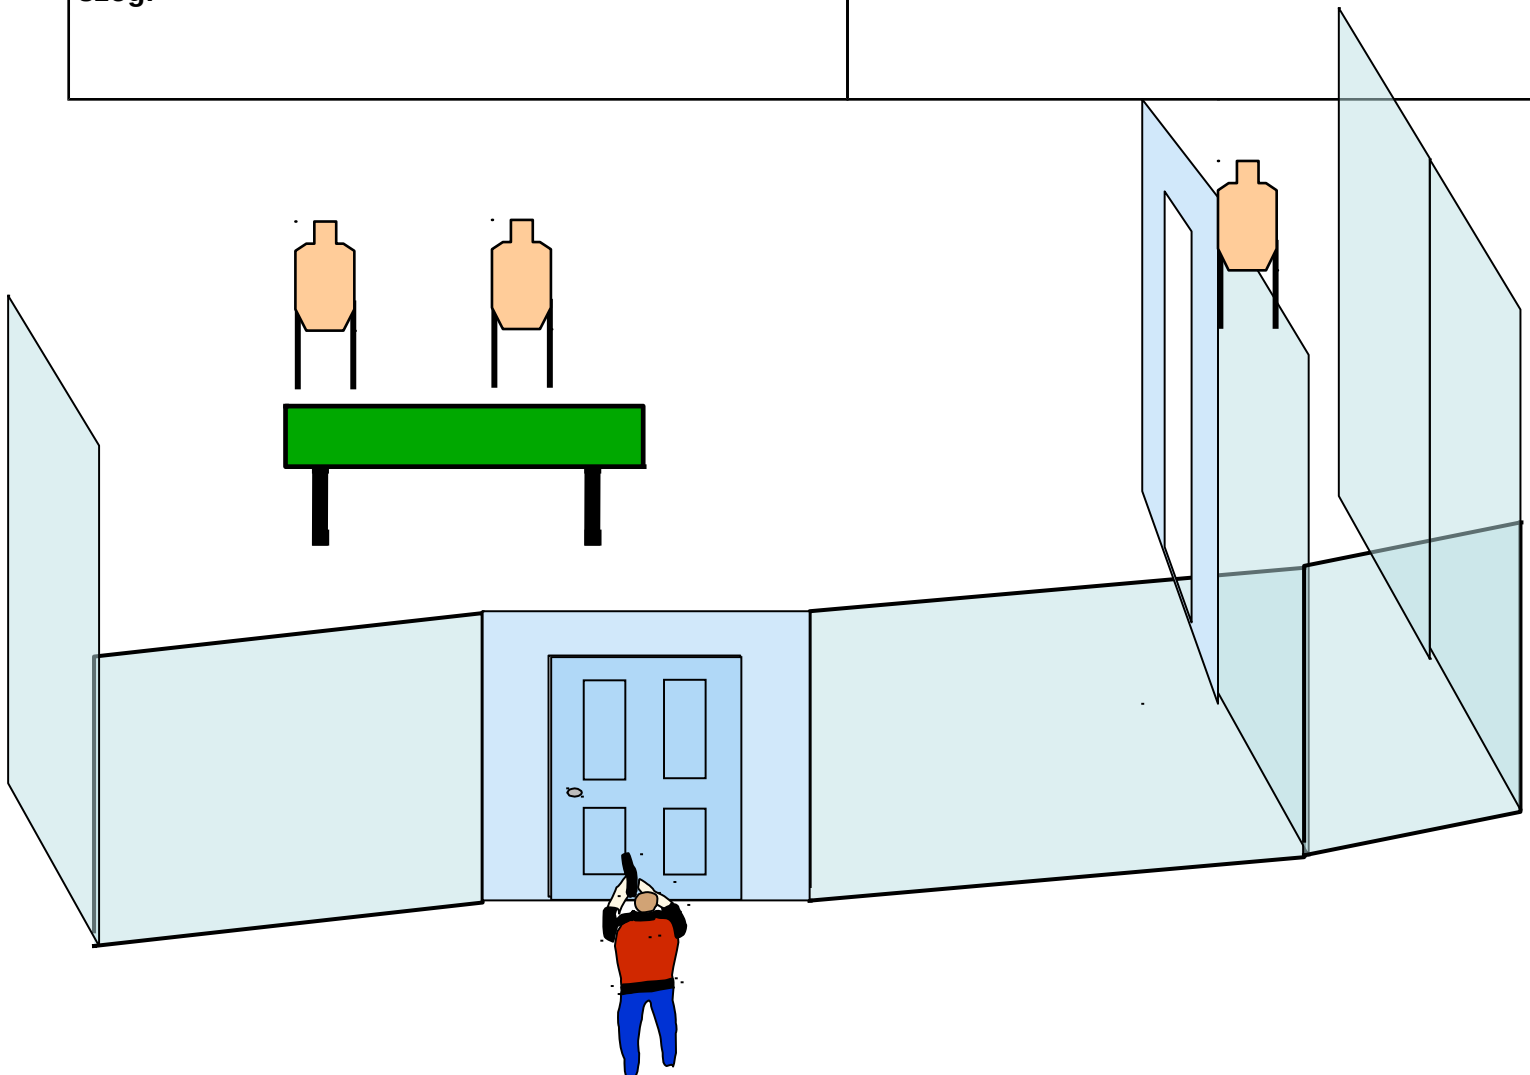

RULES: Current IDPA Rulebook

SZABÁLYOK: Érvényes IDPA szabályok

STAGE PROCEDURE: tactical priority, left: 45 degree safety angle!,

ELJÁRÁS: taktikai prioritás, balra 45 fok a biztonsági szög!

Bel SE Hungary – IDPA
Stage 3rd: 3. pálya:
Course Designer: Attila Belme