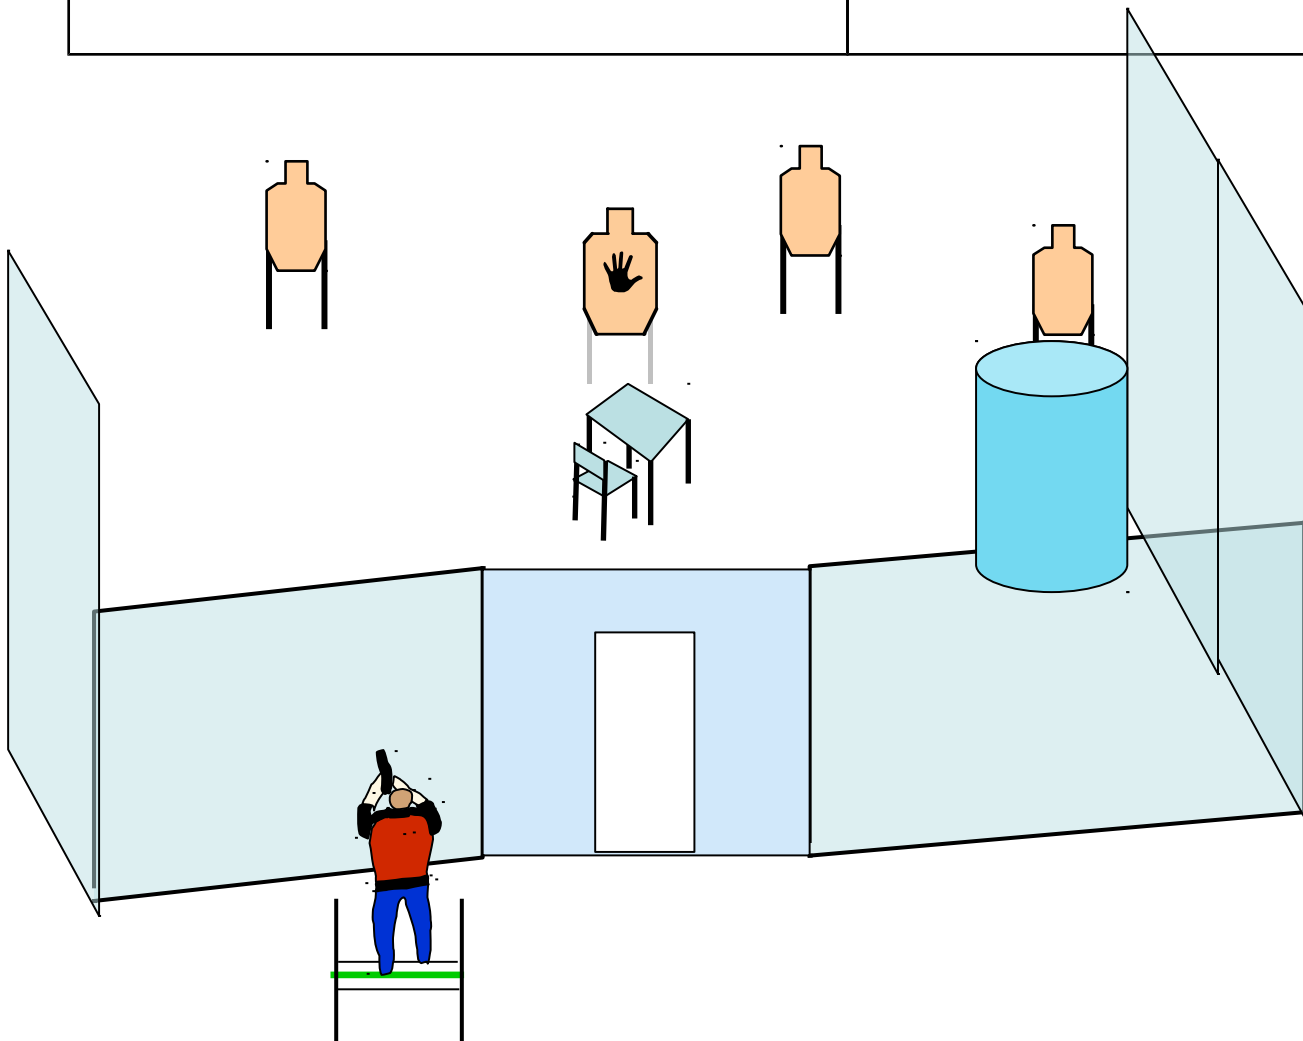

START-STOP: Audible - Last shot

KEZDÉS-VÉG: Hangjel - utolsó lövés

RULES: Current IDPA Rulebook

SZABÁLYOK: Érvényes IDPA szabályok

STAGE PROCEDURE: Tactical priority, left: 30 degree safety angle!

ELJÁRÁS: Taktikai prioritás, , balra 30 fok a biztonsági szög!

Bel SE Hungary – IDPA
Stage 2nd: 2. pálya: Hálósobában
Course Designer: Attila Belme

You hear a strange noise from your bedroom...
Fura hangokat hallasz a hálószobádból...

GUN READY CONDITION: loaded to maximum division capacity, concealed, holstered