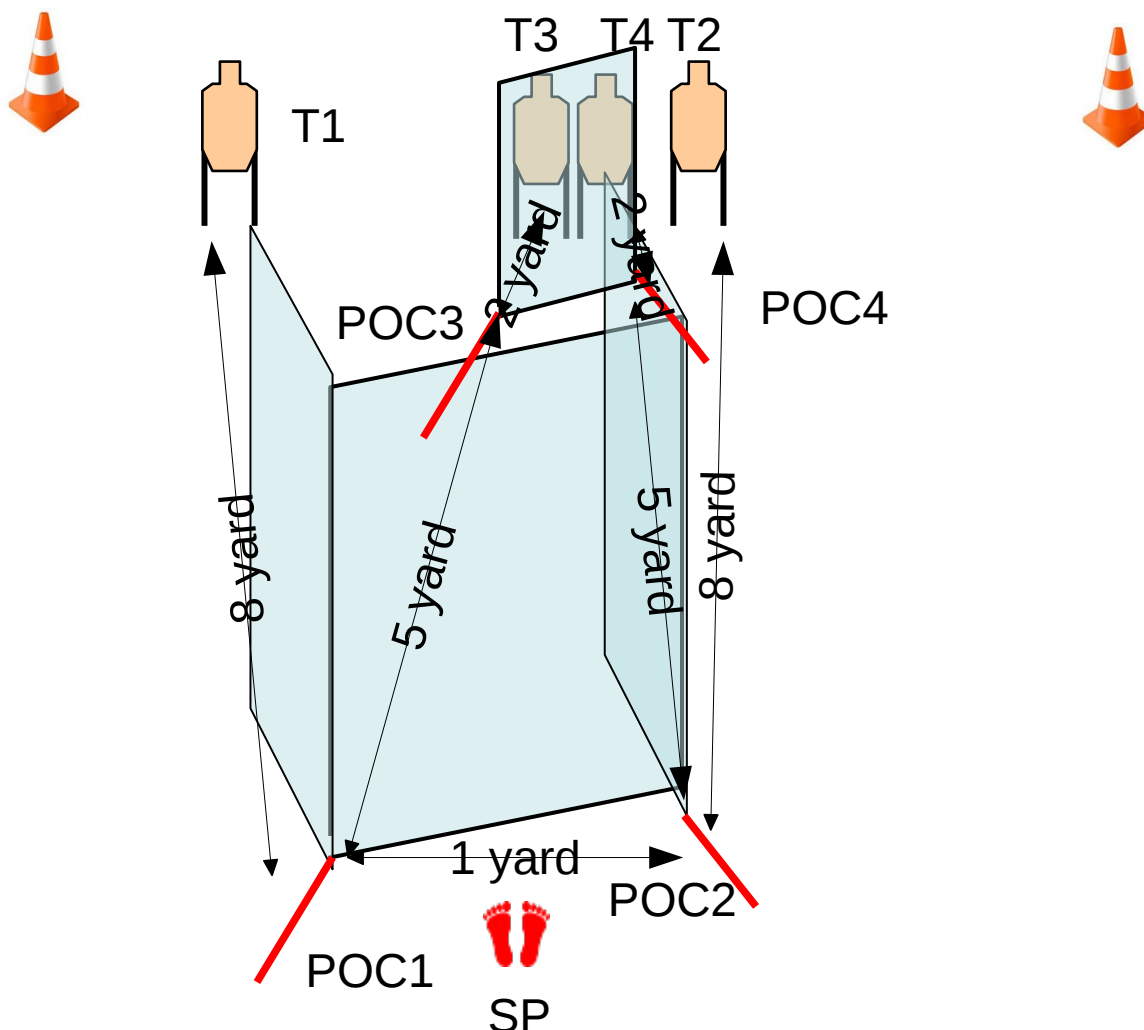

Bel SE Hungary – IDPA
Stage 5th: Bludgeone 2
5. pálya: Agyonverés 2
Course Designer: Attila Belme, and the life

SCENARIO: You stand in your house, You are 6 in the family and you attacked by deadly weapons by 4 man.

TÖRTÉNET: A lakásodban vagy, és nem szeretnék a 6 agyonvert áldozat egyike lenni.

START POSITION 1: Standing at the **SP**, facing downrange, loaded gun (up to the division capacity, holstered).

START POZÍCIÓ: A lövő az SP ponton áll; fegyver töltve (divízióknak megfelelő, csőre töltve), tokban.

STAGE PROCEDURE: On the buzzer engage the targets: T1 from POC1 and T2 from POC2, and then go to POC3 to engage T3-T4 or go to POC4 to engage T4-T3.

ELJÁRÁS: Küzd le a célokat a kiindulási területről és a POCokból.

STRINGS: 1
RÉSZFELADATOK: 1
SCORING: 8 rounds min, unlimited
PONTOZÁS: 8 lövés min, kötetlen
TARGETS: 4 threat, 0 non threat, 0 Steel
CÉLOK: 4 fenyegető, 0 nemf, 0 fém
SCORED HITS: Best 2 per paper, Legjobb 2 /cél,
ÉRTÉKELÉS: Audible - Last shot
START-STOP: Hangjel - utolsó lövés
KEZDÉS-VÉG: Current IDPA Rulebook
RULES: Érvényes IDPA szabályok
SZABÁLYOK: szabályok
COVER GARMENT: Not Required
REJTVE INDUL: Nem
Restriction on pointing the muzzle above the berm at any time. Muzzle safe points: cones and top of the backstop.