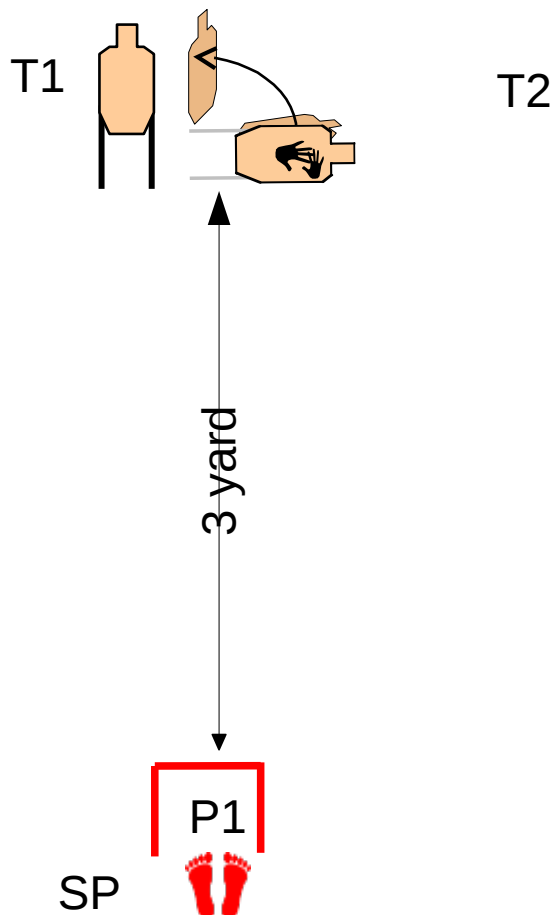

Bel SE Hungary – IDPA
Stage 7th: Knife attack
7. pálya: Távoli késes
Course Designer: Attila Belme, and the life

SCENARIO: You walk in the street, when 2 attacker draw a knife...

TÖRTÉNET: Az iskolában sétálva egyszer csak 2 támadó kést ránt...

START POSITION: Standing at the SP, facing downrange, loaded gun (up to the division capacity, chamber loaded, holstered).
START POZÍCIÓ: A lövő az SP ponton áll, fegyver töltve (divízióknak megfelelő, csőre töltve), tokban, rejtve.

STAGE PROCEDURE: On the buzzer engage the visible targets with 4-4 shots (step in P1 activates and makes visible T2).

ELJÁRÁS: Küzd le a látható célokat 4-4 lövéssel (P1 be lépve aktiválódik és láthatóvá válik T2).

STRINGS: 1
RÉSZFELADATOK: 1
SCORING: 8 rounds min, unlimited
PONTOZÁS: 8 lövés min, kötetlen
TARGETS: 2 threat, 0 non threat, 0 Steel
CÉLOK: 2 fenyegető, 0 nemf, 0 fém
SCORED HITS: Best 4 per paper
ÉRTÉKELÉS: Legjobb 4 /cél
START-STOP: Audible - Last shot
KEZDÉS-VÉG: Hangjel - utolsó lövés
RULES: Current IDPA Rulebook
SZABÁLYOK: Érvényes IDPA szabályok
COVER GARMENT: Required
REJTVE INDUL: Igen
Restriction on pointing the muzzle above the berm at any time. Muzzle safe points: 180 degree and top of the backstop.