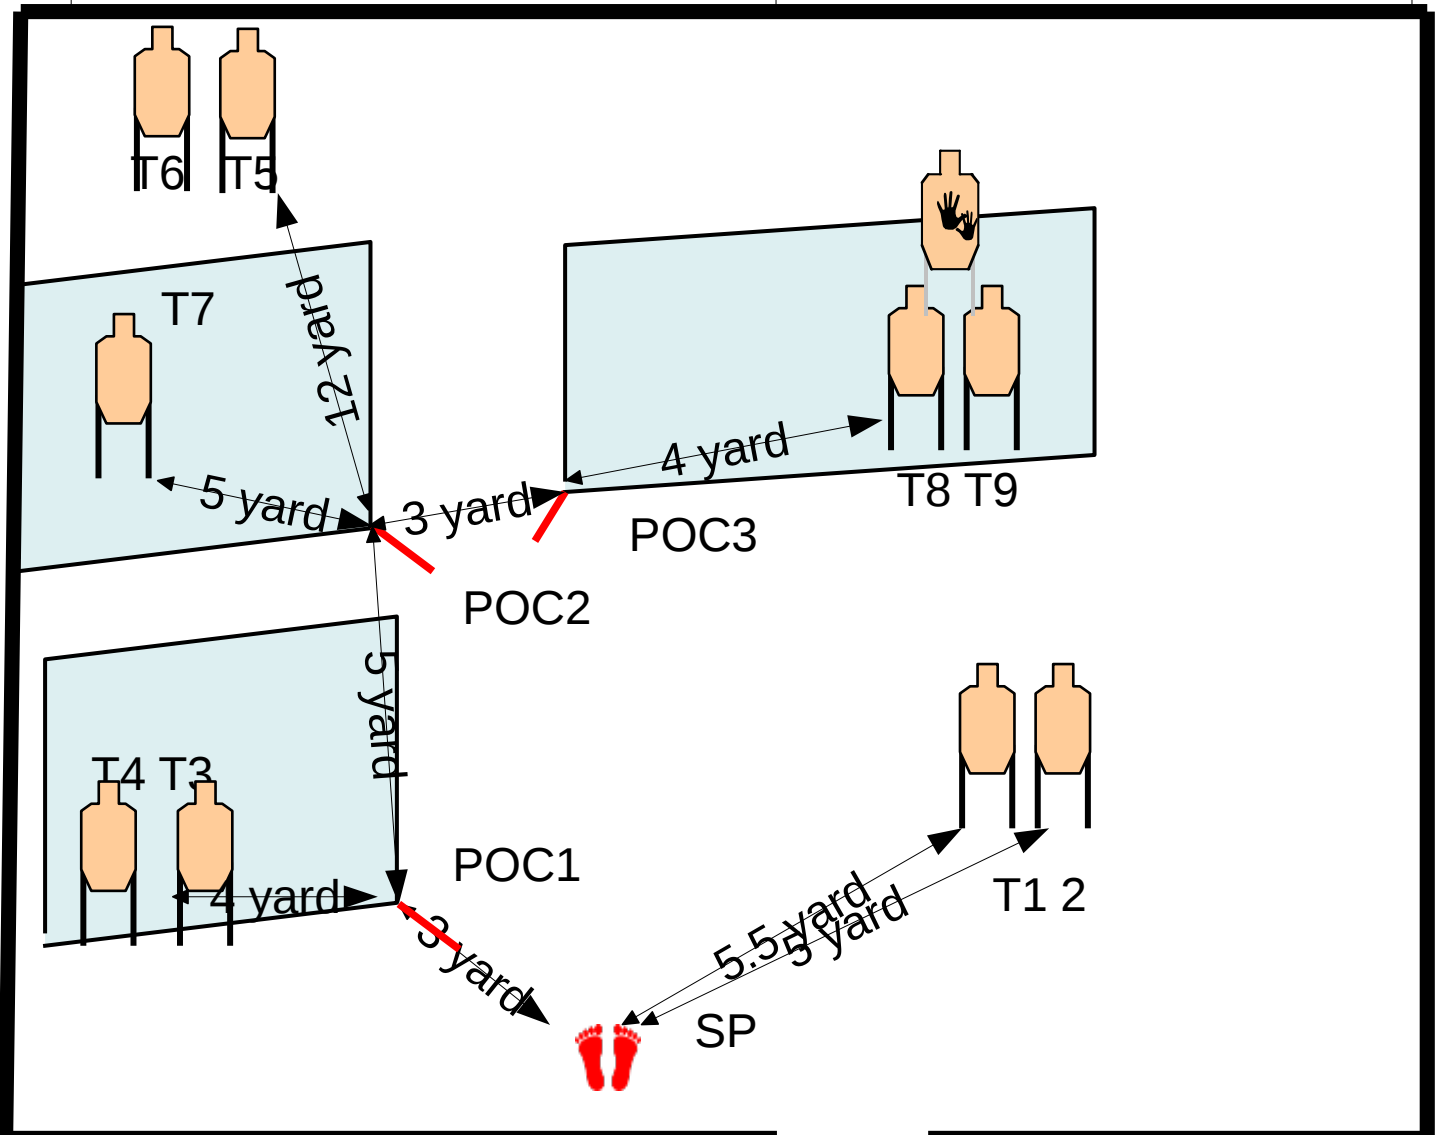

Bel SE Hungary – IDPA
Stage 9th: Home invasion
9. pálya: Megtámadtak otthon
Course Designer: Attila Belme

SCENARIO: At home your child is being kidnapped, save him.

TÖRTÉNET: Az otthonodban épp elrabolják a gyermeked, mentsd meg.

START POSITION: Standing at the SP, facing downrange, loaded gun (up to the division capacity, holstered).
START POZÍCIÓ: A lövő az SP ponton áll; fegyver töltve (divízióknak megfelelő, csőre töltve), tokban.

STAGE PROCEDURE: On the buzzer engage all targets using the covers available.

ELJÁRÁS: Küzd le a célokat, fedezékhasználattal.

STRINGS: 1
RÉSZFELADATOK: 1
SCORING: 18 rounds min, unlimited
PONTOZÁS: 18 lövés min, kötetlen
TARGETS: 9 threat, 1 non threat, 0 Steel
CÉLOK: 9 fenyegető, 1 nf, 0 fém
SCORED HITS: Best 2 per paper
ÉRTÉKELÉS: Legjobb 2/cél
START-STOP: Audible - Last shot
KEZDÉS-VÉG: Hangjel - utolsó lövés
RULES: Current IDPA Rulebook
SZABÁLYOK: Érvényes IDPA szabályok
COVER GARMENT: NOT Required
REJTVE INDUL: Nem

Restriction on pointing the muzzle above the berm at any time. Muzzle safe points: 180 degree and top of the backstop.