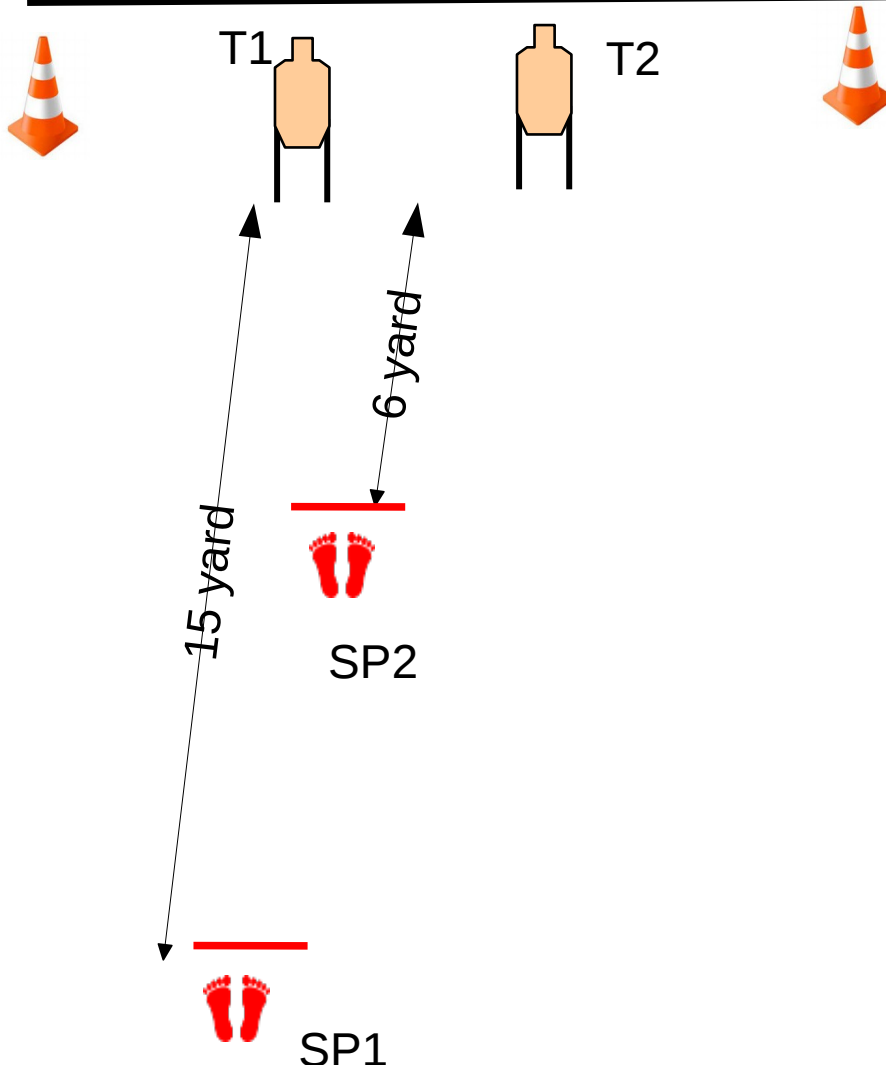

Bel SE Hungary – IDPA
Stage 2nd: Standard
2. pálya: Standard
Course Designer:
Attila Belme, Ákos Halmai, and the life

SCENARIO: Standard
TÖRTÉNET: Standard

START POSITION: Standing at the SP1 start position, facing downrange, loaded gun (up to the division capacity, chamber loaded, holstered). SP2 for 2nd, 3rd string.

START POZÍCIÓ: A lövő az SP1 ponton áll; fegyver töltve (divízióknak megfelelő), tokban, rejtve. 2. és 3. string SP2-ből indul

STAGE PROCEDURE 1st: On the buzzer engage the T1 target with 1 head shot. **2nd: T1 and T2 with strong hand only 2 body 1 head shot. 3rd: T1 and T2 with weak hand 2 shot.** (Check T1 head between 1st-2nd string)

ELJÁRÁS: 1. Küzd le a T1 célt 1 fejlövessel, 2. T1 és T2-re 2 test egy fejlövést adjál le csak erős kézzel, 3. T1 és T2-re 2 lövést adjál le csak gyenge kézzel.

STRINGS: 3
RÉSZFELADATOK: 3
SCORING: 11 rounds, limited
PONTOZÁS: 11 lövés, kötött
TARGETS: 2 threat, 0 non threat, 0 Steel
CÉLOK: 2 fenyegető, 0 nf, 0 fém
SCORED HITS: 6 on T1, 5 on T2
ÉRTÉKELÉS: 6 T1-en, 5 T2-n
START-STOP: Audible - Last shot
KEZDÉS-VÉG: Hangjel - utolsó lövés
RULES: Current IDPA Rulebook
SZABÁLYOK: Érvényes IDPA szabályok
COVER GARMENT: Required
REJTVE INDUL: Igen
Restriction on pointing the muzzle above the berm at any time. Muzzle safe points: cones and top of the backstop.