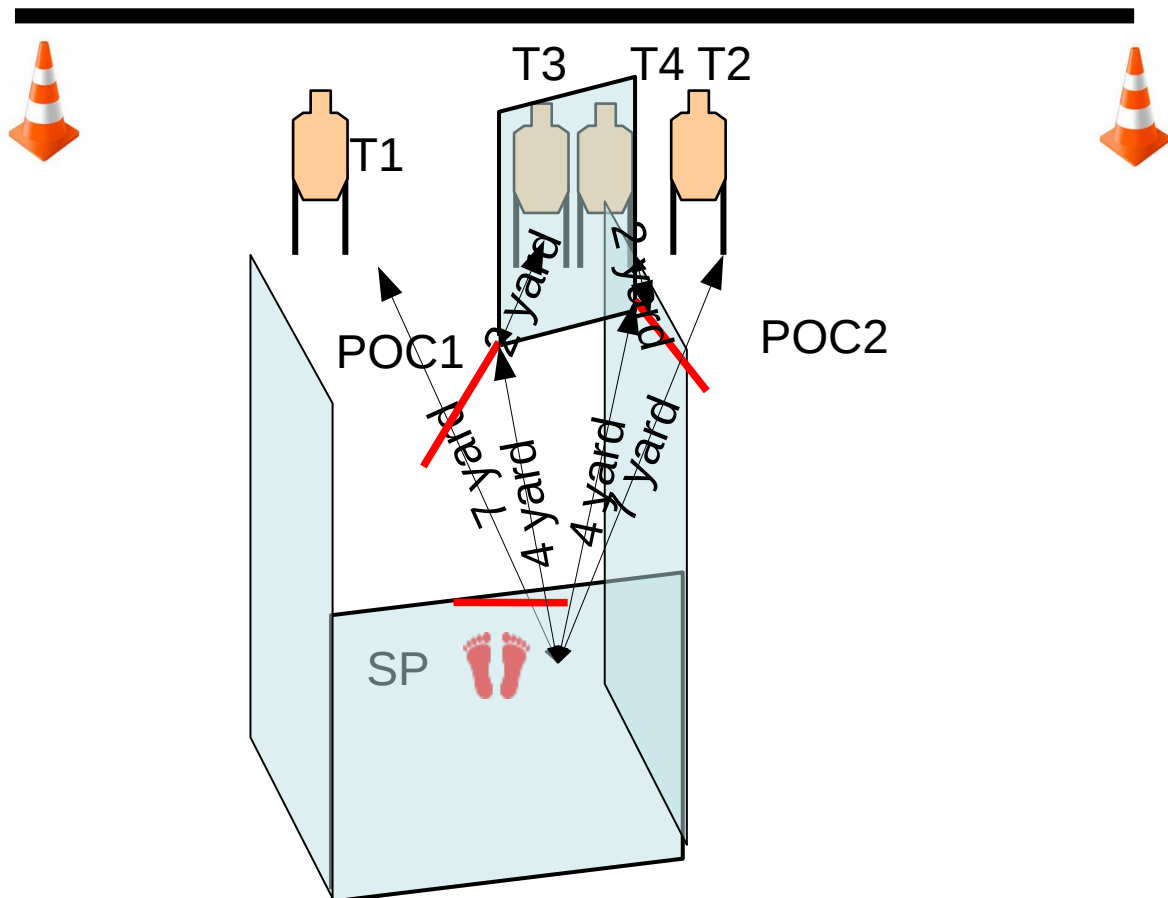

Bel SE Hungary – IDPA
Stage 4th: Bludgeone 1
4. pálya: Agyonverés 1
Course Designer: Attila Belme, and the life

SCENARIO: You stand in your house, You are 6 in the family and you attacked by deadly weapons by 4 man.

TÖRTÉNET: A lakásodban vagy, és nem szeretnék a 6 agyonvert áldozat egyike lenni.

START POSITION 1: Standing at the **SP** (in the closet), facing downrange, loaded gun (up to the division capacity, holstered).

START POZÍCIÓ: A lövő az SP ponton áll; fegyver töltve (divízióknak megfelelő, csőre töltve), tokban, rejtve.

STAGE PROCEDURE: On the buzzer engage the targets (T1, T2) from the SP or on the move and then go to POC1 or POC2 to see and engage the T3, T4 targets.

ELJÁRÁS: Küzd le a célokat a kiindulási területről és a POCokból.

STRINGS: 1
RÉSZFELADATOK: 1
SCORING: 8 rounds min, unlimited
PONTOZÁS: 8 lövés min, kötetlen
TARGETS: 4 threat, 0 non threat, 0 Steel
CÉLOK: 4 fenyegető, 0 nf, 0 fém
SCORED HITS: Best 2 per paper, Legjobb 2 /cél,
ÉRTÉKELÉS: Audible - Last shot
START-STOP: Hangjel - utolsó lövés
KEZDÉS-VÉG: Current IDPA Rulebook
RULES: Érvényes IDPA szabályok
SZABÁLYOK: szabályok
COVER GARMENT: Not Required
REJTVE INDUL: Nem
Restriction on pointing the muzzle above the berm at any time. Muzzle safe points: cones and top of the backstop.