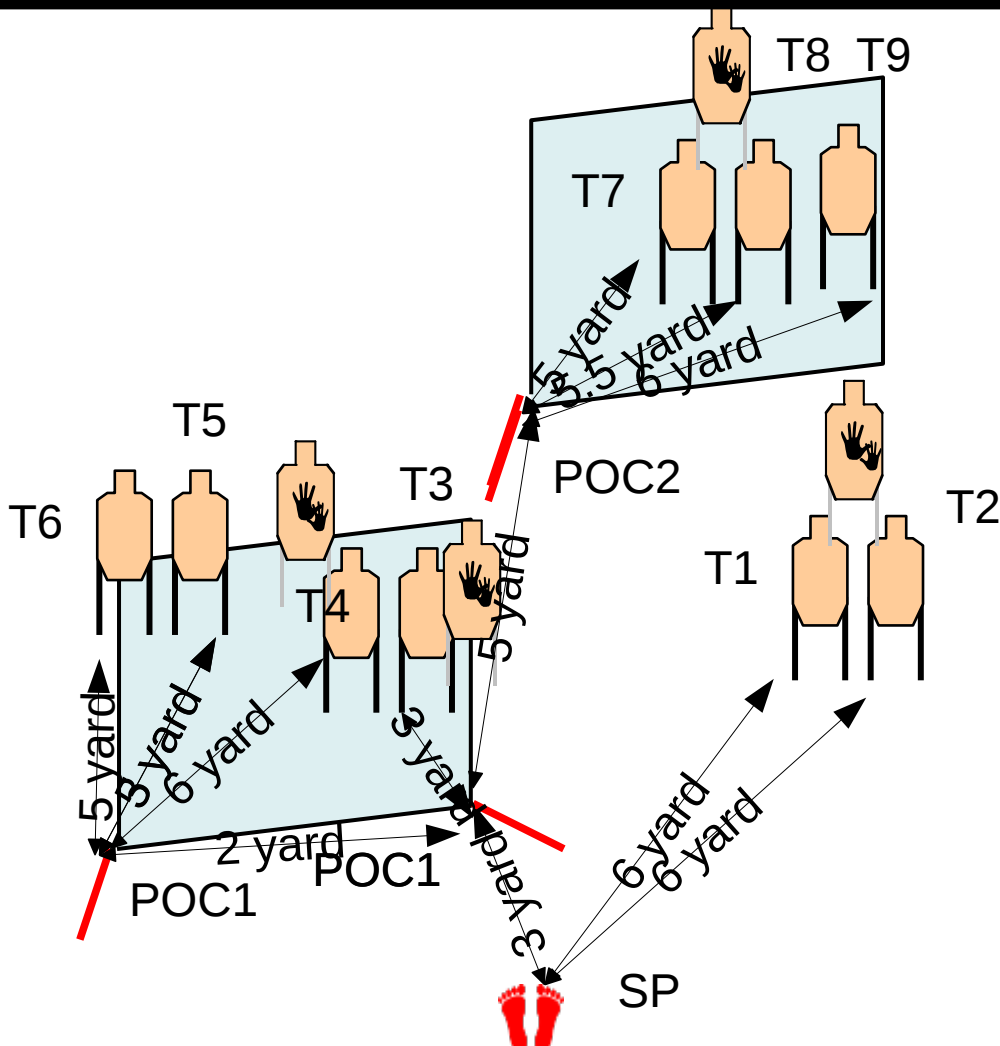

TARGETS: 9 threat, 4 non threat, 0 Steel

CÉLOK: 9 fenyegető, 4 nemf, 0 f

SCORED HITS: Best 2 per paper

ÉRTÉKELÉS: Legjobb 2/cél

START-STOP: Audible - Last shot

KEZDÉS-VÉG: Hangjel - utolsó lövés

RULES: Current IDPA Rulebook

SZABÁLYOK: Érvényes IDPA

szabályok

COVER GARMENT: Required

REJTVE INDUL: Igen

Restriction on pointing the muzzle above the berm at any time. Muzzle safe points: 180 degree and top of the backstop.

Bel SE Hungary – IDPA
Stage 9th: Home invasion
9. pálya: Megtámadtak otthon
Course Designer: Attila Belme