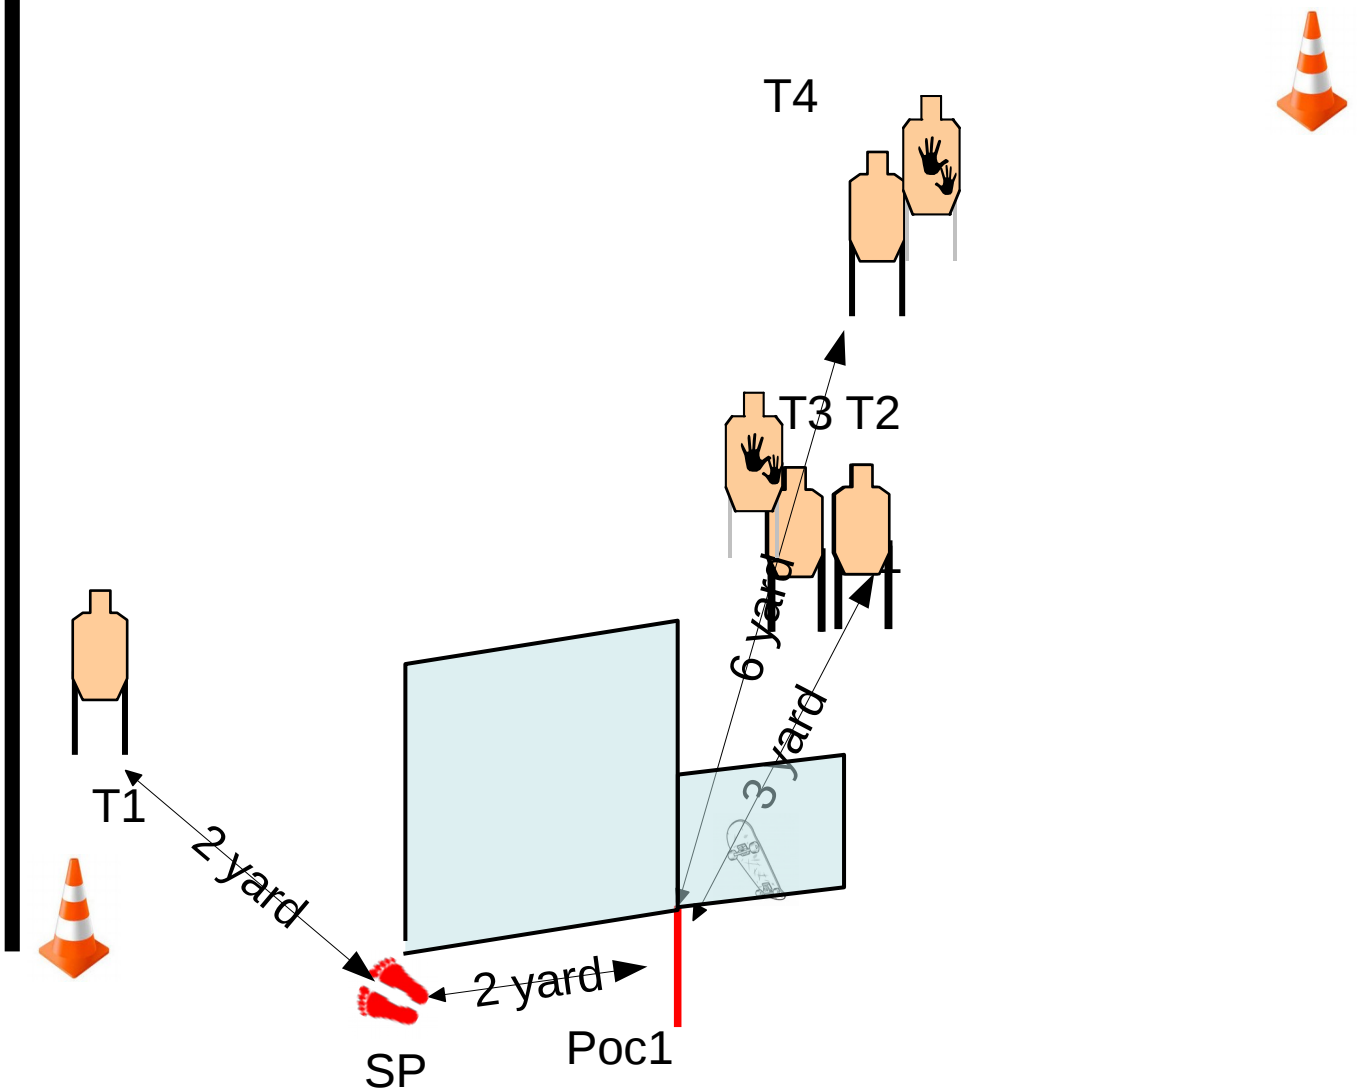

Bel SE Hungary – IDPA
Stage 1st: Skateboard
1. pálya: Skateboard
Course Designer: Attila Belme, and the life

SCENARIO: You protect a car store, when somebody wants to kill you...
TÖRTÉNET: Egy autókereskedést védeksz, amikor valaki meg akar ölni...

START POSITION: Standing at the SP start position **facing to T1**, loaded gun (up to the division capacity, chamber loaded, holstered).
START POZÍCIÓ: A lövő az SP ponton áll; fegyver töltve (divízióinak megfelelő), tokban, rejtve.

STAGE PROCEDURE: On the buzzer engage the T1 target in the open, and then T2-T4 targets from Poc1 the low cover.

ELJÁRÁS: Küzd le a T1 célt, majd T2-T4-t az alacsony fedezékéből.

STRINGS: 1
RÉSZFELADATOK: 1
SCORING: 8 rounds min, unlimited
PONTOZÁS: 8 lövés min, kötetlen
TARGETS: 4 threat, 2 non threat, 0 Steel
CÉLOK: 4 fenyegető, 2 nf, 0 fém
SCORED HITS: Best 2 per paper
ÉRTÉKELÉS: Legjobb 2 /cél
START-STOP: Audible - Last shot
KEZDÉS-VÉG: Hangjel - utolsó lövés
RULES: Current IDPA Rulebook
SZABÁLYOK: Érvényes IDPA szabályok
COVER GARMENT: Required
REJTVE INDUL: Igen
Restriction on pointing the muzzle above the berm at any time. Muzzle safe points: cones and top of the backstop.

Bel SE Hungary – IDPA
Stage 2nd: Standard
2. pálya: Standard
Course Designer:
Attila Belme, Ákos Halmai, and the life

SCENARIO: Standard
TÖRTÉNET: Standard

START POSITION: Standing at the SP1 start position, facing downrange, loaded gun (up to the division capacity, chamber loaded, holstered). SP2 for 2nd, 3rd string.