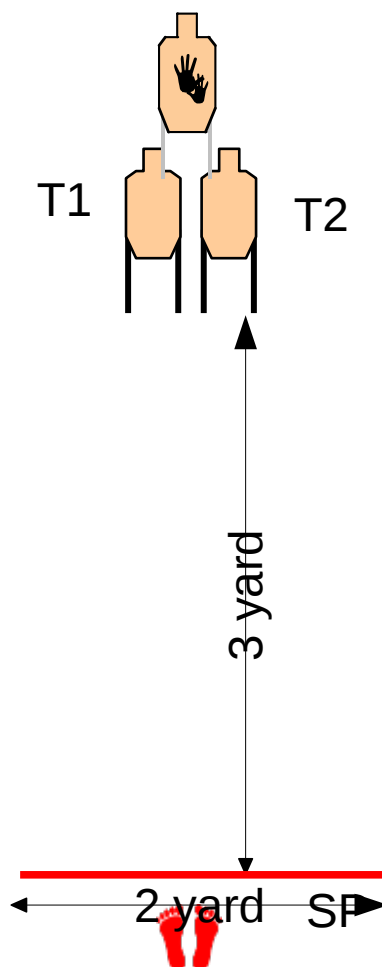

Bel SE Hungary – IDPA
Stage 6th: Fire
6. pálya: gyújtogató
Course Designer: Attila Belme, and the life

SCENARIO: 2 attackers open fire to kill lot of people.

TÖRTÉNET: 2 támadó felgyújtja az iskolát, előzd meg, hogy több tucat tanuló áldozat legyen.

START POSITION: Standing at the SP, facing downrange, loaded gun (up to the division capacity, holstered).

START POZÍCIÓ: A lövő az SP ponton áll; fegyver töltve (divízióknak megfelelő, csőre töltve), tokban, rejtve.

STAGE PROCEDURE: On the buzzer engage the targets with 2 body, 1 head hits from behind the FFL.

Comment to stage builders: from left side of the SP hit on T1 zero down also hits the non threat target, and from the right side of the SP hit on T2 zero down also hits the non threat target.

ELJÁRÁS: Küzd le a célokat 2 test, 1 fej találattal a hibavonal mögött.

STRINGS: 1

RÉSZFELADATOK: 1

SCORING: 6 rounds min, unlimited

PONTOZÁS: 6 lövés min, kötetlen

TARGETS: 2 threat, 1 non threat, 0

Steel

CÉLOK: 2 fenyegető, 1 nf, 0 fém

SCORED HITS: Best 2 body 1 head per paper

ÉRTÉKELÉS: Legjobb 2test 1 fej/cél

START-STOP: Audible - Last shot

KEZDÉS-VÉG: Hangjel - utolsó lövés

RULES: Current IDPA Rulebook

SZABÁLYOK: Érvényes IDPA

szabályok

COVER GARMENT: Required

REJTVE INDUL: Igen

Restriction on pointing the muzzle above the berm at any time. Muzzle safe points: 180 degree and top of the backstop.