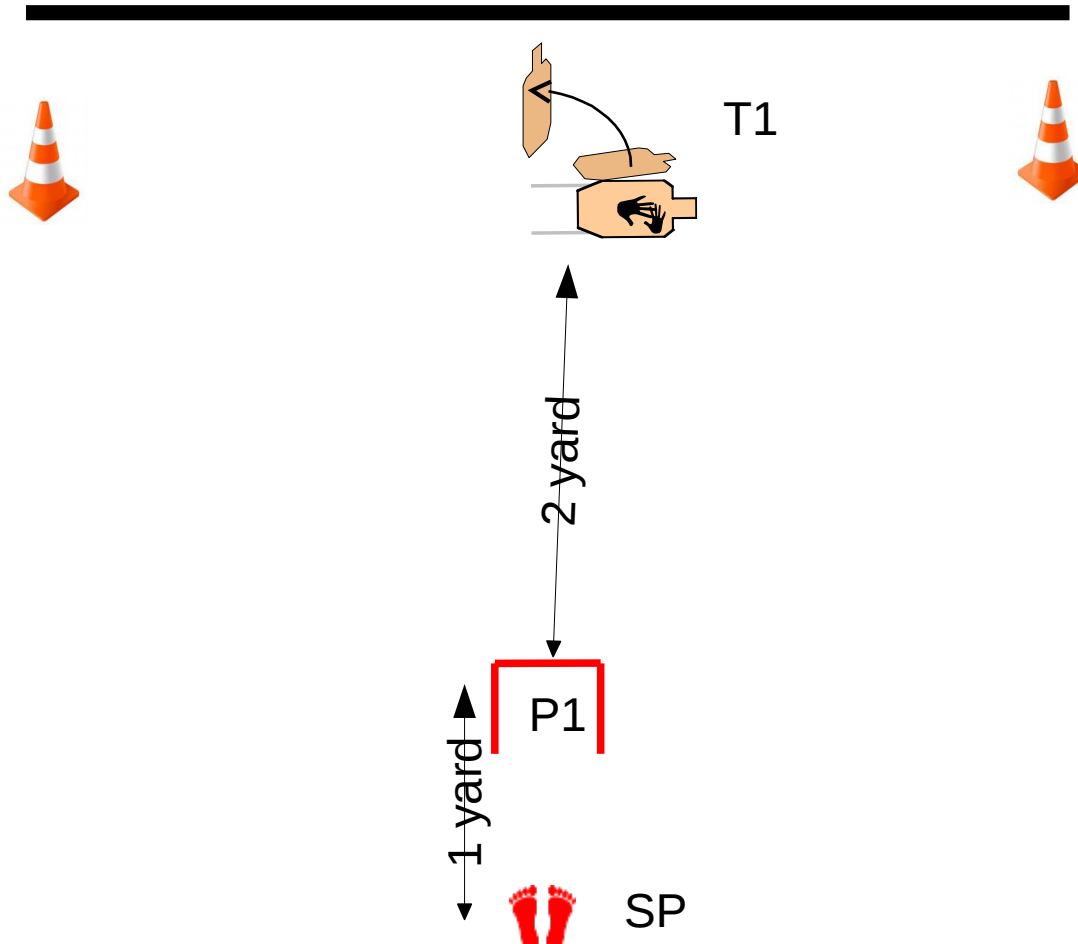

Bel SE Hungary – IDPA
Stage 3rd: Stairway
3. pálya: Lépcsőházban
Course Designer: Attila Belme, and the life

SCENARIO: You are in a stairway with your bud, when a drug-user attacks with a knife your bud, and then you.

TÖRTÉNET: A lépcsőházban a társadra támad egy drogos, többszöri szúrás után neked ront.

START POSITION: 1. Standing at SP, facing downrange, gun's **chamber empty** and holstered.
START POZÍCIÓ 1: A lövő az SP ponton áll; fegyver **csöve üres** (divízióknak megfelelő), tokban, rejtve.

STAGE PROCEDURE: On the buzzer engage the target with 8 rounds from P1. If you step in P1, the T1 target will be activated, and remains visible.

ELJÁRÁS: A célt küzd le 8 találattal P1-ből, ami aktiválja T1-t, ami látható marad.

STRINGS: 1
RÉSZFELADATOK: 1
SCORING: 8 rounds min, unlimited
PONTOZÁS: 8 lövés minimum, kötetlen
TARGETS: 1 threat, 1 non threat, 0 Steel
CÉLOK: 1 fenyegető, 1 nemf, 0 fém
SCORED HITS: Best 8 per paper
ÉRTÉKELÉS: Legjobb 8 /cél
START-STOP: Audible - Last shot
KEZDÉS-VÉG: Hangjel - utolsó lövés
RULES: Current IDPA Rulebook
SZABÁLYOK: Érvényes IDPA szabályok
COVER GARMENT: Required
REJTVE INDUL: Igen
Restriction on pointing the muzzle above the berm at any time. Muzzle safe points: cones and top of the backstop.