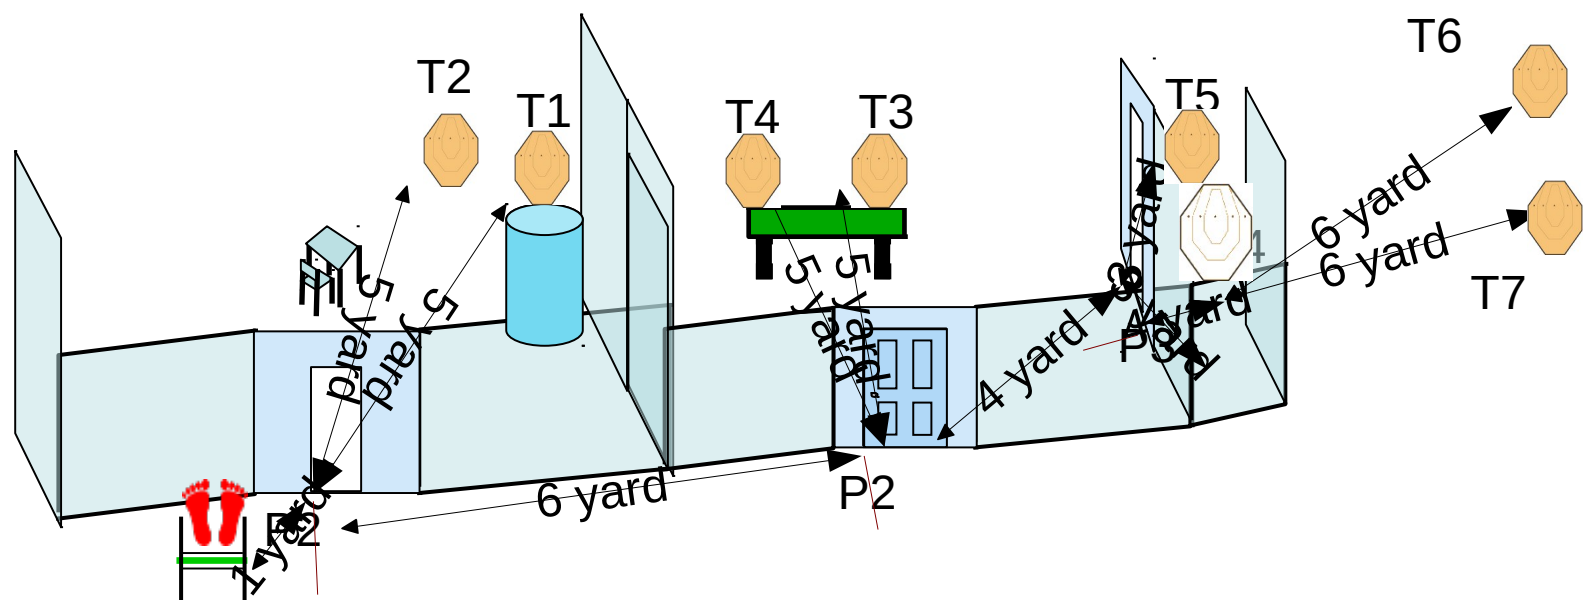

Bel SE Hungary – IPSC
Stage 3rd: Full alpha
3. pálya: Full alfa
Course Designer: Attila Belme

START CONDITION: Standing in relax at the start position (P1, loaded gun (up to the division capacity, chamber loaded)).

START POZÍCIÓ: A lövő a P1 ponton áll; fegyver töltve (divízióinak megfelelő, csőre töltött), tokban.

STAGE PROCEDURE: On the buzzer, engage from the designated area the targets from T1 to T7.

ELJÁRÁS: A kijelölt területről T1-T7 célok leküzdése szabad stílusban, kötetlen sorrendben.

STRINGS: 1
RÉSZFELADATOK: 1
SCORING: 7 rounds min, unlimited
PONTOZÁS: 7 lövés minimum, kötetlen
TARGETS: 7 mini IPSC A field, 1 ns
CÉLOK: 7 mini IPSC A mezője, 1 NT
SCORED HITS: Best 2 per paper
ÉRTÉKELÉS: Legjobb 2 papírcélonként
START-STOP: Audible - Last shot
KEZDÉS-VÉG: Hangjel - utolsó lövés
RULES: Current IPSC Rulebook
SZABÁLYOK: Érvényes IPSC szabályok