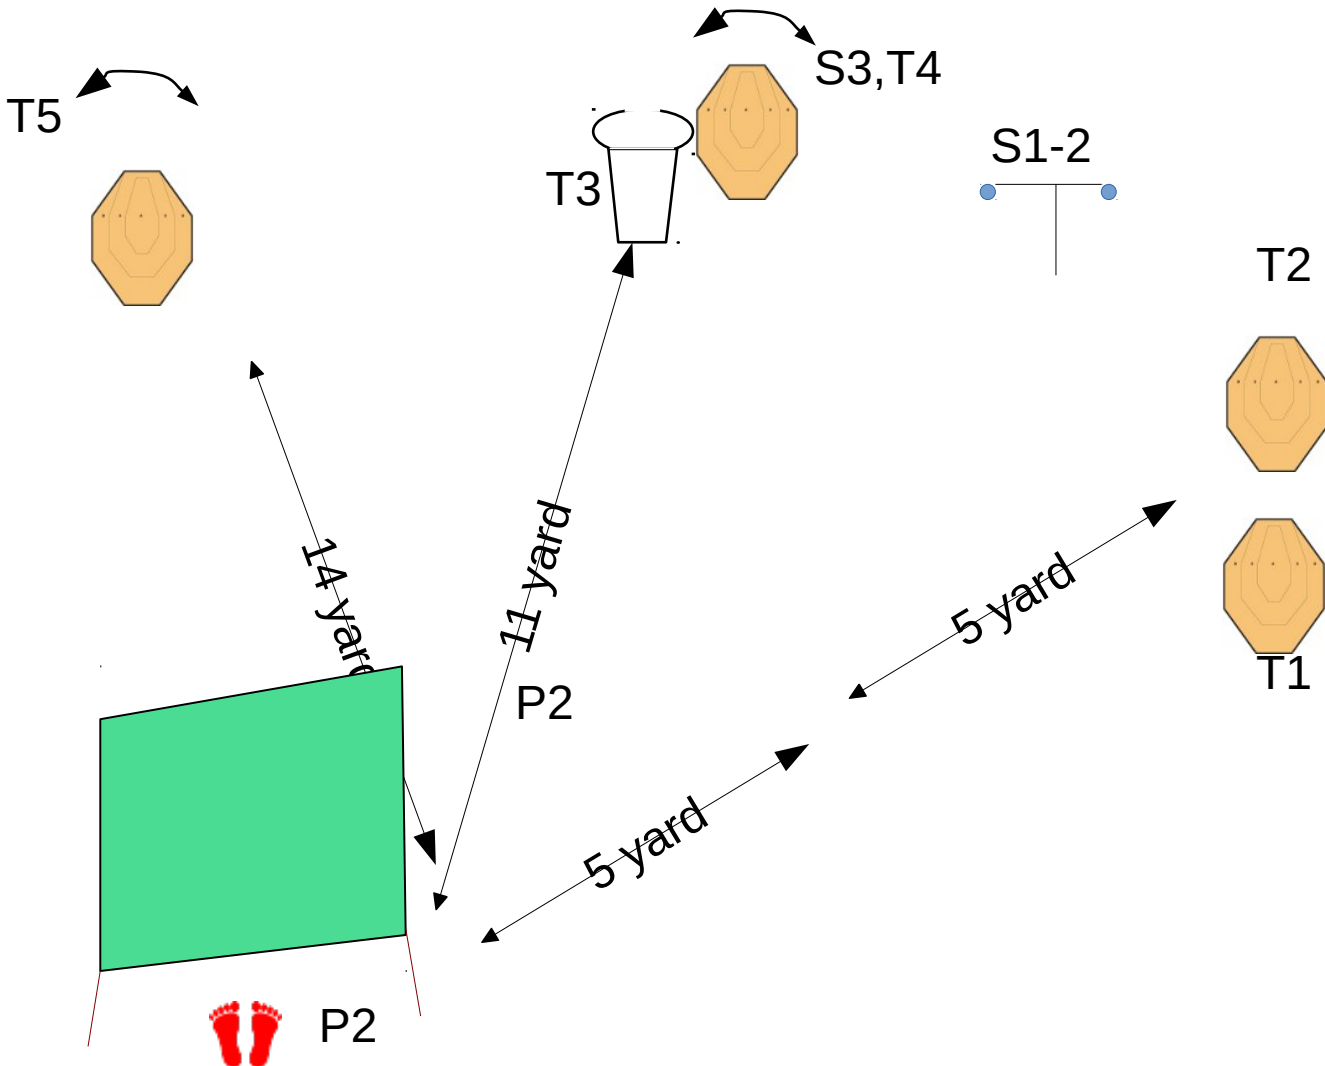

Bel SE Hungary – IPSC
Stage 4th: Texas
4. pálya: Texas
Course Designer: Attila Belme

START CONDITION: Standing at the P1 start position, unloaded gun in the bag.
START POZÍCIÓ: A lövő a P1 ponton áll; fegyver üres, markolat a zsákban .

STRINGS: 1
RÉSZFELADATOK: 1
SCORING: 13 rounds min, unlimited
PONTOZÁS: 13 lövés minimum, kötetlen
TARGETS: 5 IPSC, 0 noshoot, 3 Steel
CÉLOK: 5 fenyegető, 0 nemf, 3 fém
SCORED HITS: Best 2 per paper
ÉRTÉKELÉS: Legjobb 2 /cél
START-STOP: Audible - Last shot
KEZDÉS-VÉG: Hangjel - utolsó lövés
RULES: Current IPSC Rulebook
SZABÁLYOK: Érvényes IPSC szabályok

STAGE PROCEDURE: On the buzzer engage free style any order from the designated area. Restriction on pointing the muzzle above the berm at any time.

ELJÁRÁS: szabad stílusban, kötetlen sorrendben a kijelölt területről