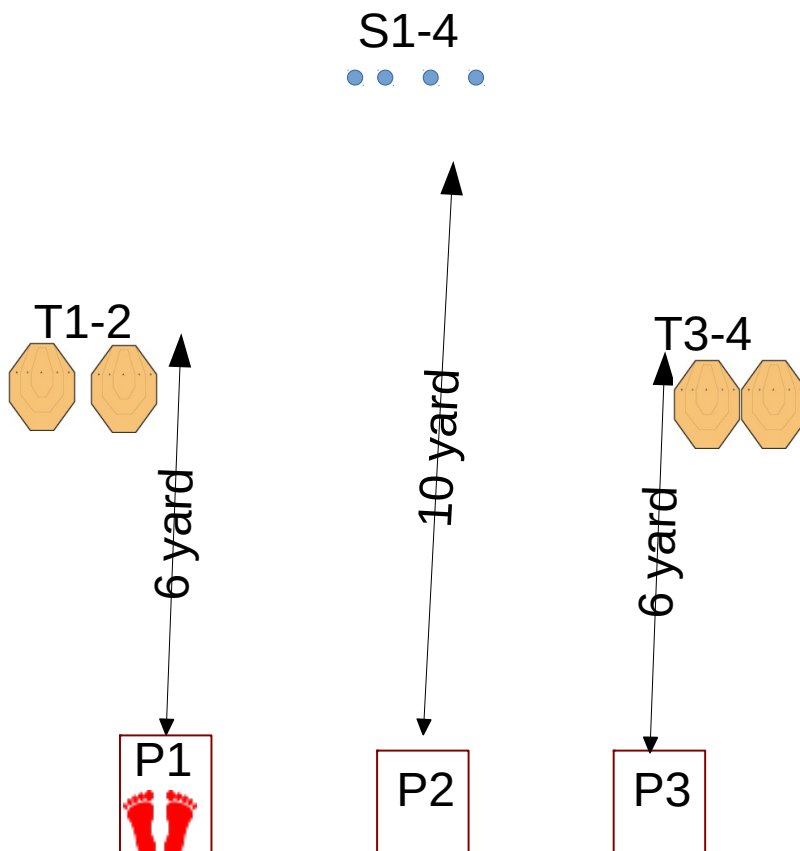

Bel SE Hungary – IPSC
Stage 2nd: Standard
2. pálya: Standard
Course Designer: Attila Belme

START CONDITION1: Standing at the start position, facing to the targets, loaded gun (up to the division capacity, chamber loaded, covered).
START POZÍCIÓ1: A lövő a kijelölt ponton áll a célok felé nézve, töltött (divízióinak megfelelő, csőre töltött) fegyver.

STAGE PROCEDURE: On the buzzer from P1 engage targets T1-T2 and T3-4 from P3, S1-S4 from P2 in free style any order. **Change mag after any shot to steel.** Restriction on pointing the muzzle above the berm at any time.

ELJÁRÁS: P1-ből T1-T2, P2-ből S1-S4, P3-ből T3-T4 leküzdése szabad stílusban, kötetlen sorrendben. **Minden fémre leadott lövés után tárcsere kötelező.**

STRINGS: 1
RÉSZFELADATOK: 1
SCORING: 16 rounds min, unlimited
PONTOZÁS: 16 lövés minimum, kötetlen
TARGETS: 4 IPSC, 0 **noshoot**, 4 Steel
CÉLOK: 4 fenyegető, 0 nemf, 4 fém
SCORED HITS: Best 3 per paper
ÉRTÉKEKELÉS: Legjobb 3 papírcélonként
START-STOP: Audible - Last shot
KEZDÉS-VÉG: Hangjel - utolsó lövés
RULES: Current IPSC Rulebook
SZABÁLYOK: Érvényes IPSC szabályok