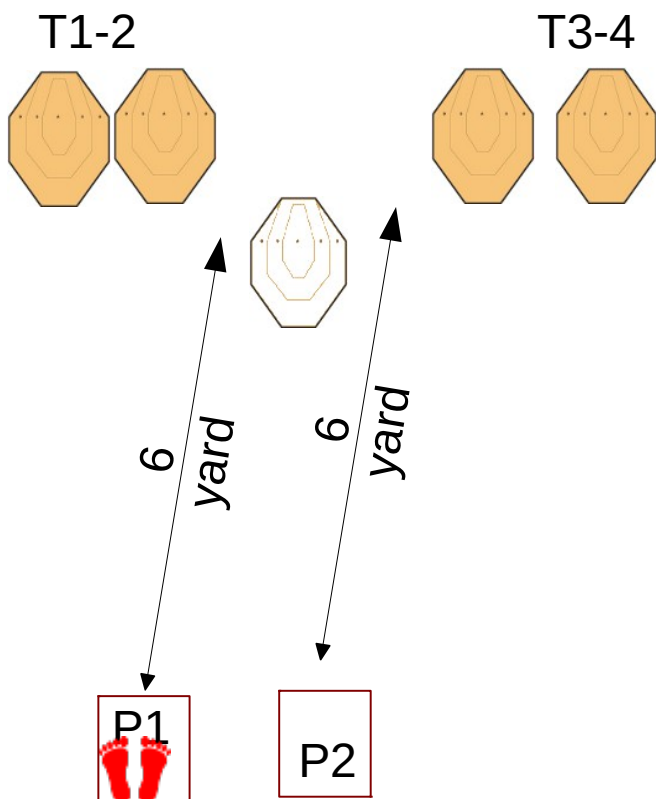

Bel SE Hungary – IPSC
Stage 1st: In the candy shop
1. pálya: Édességboltban
Course Designer: Attila Belme

START CONDITION: standing at start position, the strong hand holds on open candy, loaded gun (up to the division capacity, chamber loaded).

START POZÍCIÓ: A lövő a kijelölt ponton áll, **erős kézben kibontott szaloncukor**, töltött (divízióinak megfelelő, csőre töltött) fegyver.

STAGE PROCEDURE: Free style, any order, but **you have to own the candy during the CoF**, after finish eat the candy.. Restriction on pointing the muzzle above the berm at any time.

ELJÁRÁS: szabad stílusban, kötetlen sorrendben, de **kötelező a szaloncukrot birtokolni**, és a pálya befejezésekor elfogyasztani,

STRINGS: 1
RÉSZFELADATOK: 1
SCORING: 8 rounds min, unlimited
PONTOZÁS: 8 lövés minimum, kötetlen
TARGETS: 4 IPSC, 1 **noshoot**, 0 Steel
CÉLOK: 4 fenyegető, 1 nemf, 0 fém
SCORED HITS: Best 2 per paper
ÉRTÉKELÉS: Legjobb 2 papírcélonként
START-STOP: Audible - Last shot
KEZDÉS-VÉG: Hangjel - utolsó lövés
RULES: Current IPSC Rulebook
SZABÁLYOK: Érvényes IPSC szabályok

ELJÁRÁS: P1-ből T1-T2, P2-ből S1-S4, P3-ből T3-T4 leküzdése szabad stílusban, kötetlen sorrendben. **Minden fémre leadott lövés után tárcsere kötelező.**

STRINGS: 1
RÉSZFELADATOK: 1
SCORING: 16 rounds min, unlimited
PONTOZÁS: 16 lövés minimum, kötetlen
TARGETS: 4 IPSC, 0 **noshoot**, 4 Steel
CÉLOK: 4 fenyegető, 0 nemf, 4 fém
SCORED HITS: Best 3 per paper
ÉRTÉKEKELÉS: Legjobb 3 papírcélonként
START-STOP: Audible - Last shot
KEZDÉS-VÉG: Hangjel - utolsó lövés
RULES: Current IPSC Rulebook
SZABÁLYOK: Érvényes IPSC szabályok