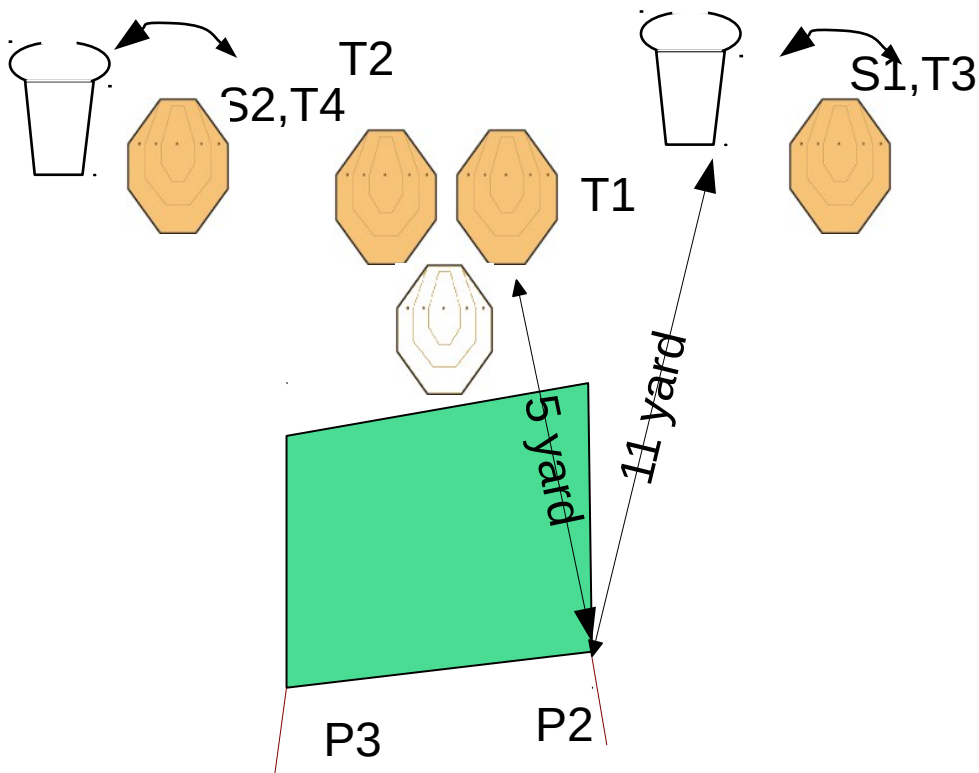

Bel SE Hungary – IPSC

Stage 5th: Rod

5. pálya: Virgács

Course Designer: Attila Belme

SCENARIO: You are going home from the rod shop when a group of armed attackers starts to shoot to you.
TÖRTÉNET: Épp megy haza a virgács boltból, amikor egy csapat fegyveres rád ront.

START CONDITION: standing at start position, rod is in the weak hand, loaded gun (up to the division capacity, chamber loaded).

START POZÍCIÓ: A lövő a kijelölt ponton áll, gyenge kezében virgács, töltött (divízióinak megfelelő, csőre töltött) fegyver.

STAGE PROCEDURE: On the buzzer **strong hand only, hold rod in weak hand.** Restriction on pointing the muzzle above the berm at any time.

ELJÁRÁS: csak erős kézzel, gyenge kézben virgácsot tartva.

STRINGS: 1
RÉSZFELADATOK: 1

SCORING: 10 rounds min, unlimited

PONTOZÁS: 10 lövés minimum, kötetlen

TARGETS: 4 IPSC, 1 noshoot, 2 Steel

CÉLOK: 4 fenyegető, 1 nemf, 2 fém

SCORED HITS: Best 2 per paper

ÉRTÉKELÉS: Legjobb 2 papírcélonként

START-STOP: Audible - Last shot

KEZDÉS-VÉG: Hangjel - utolsó lövés

RULES: Current IPSC Rulebook

SZABÁLYOK: Érvényes IPSC szabályok

P1