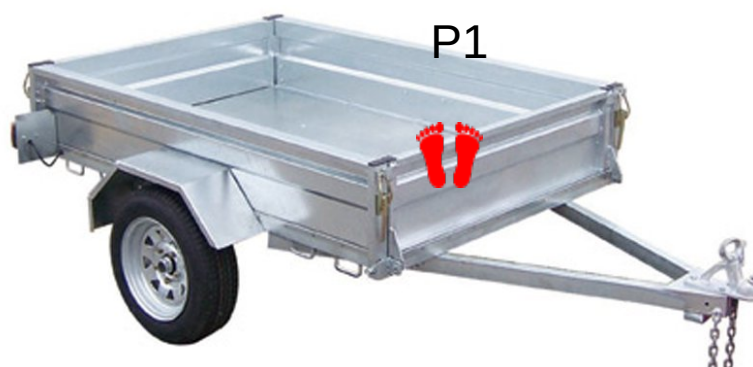

Gemini CMA Level 3. 2024.08.24.

Stage 6th: trailer

6. pálya: Utánfutó

Course Designer: Bel

START Pos: Standing at the P1, leg touching the front wall of the trailer.

START POZÍCIÓ: A lövő a P1 ponton áll, a láb érinti az utánfutó első falát.

STAGE PROCEDURE: Engage targets.

ELJÁRÁS: Támadd a célokat

STRINGS: 1

RÉSZFELADATOK: 1

TYPE: Single zone

TÍPUS: Egy zóna

TARGETS: 4 paper, 0 non-shoot

CÉLOK: 4 papír, 0 nem lohető

ROUNDS: 8

LÖVÉSSZÁM: 8

SAFETY: 2x90 degree, top of backstop

BIZTONSÁG: 2x90 fok, golyófogó teteje