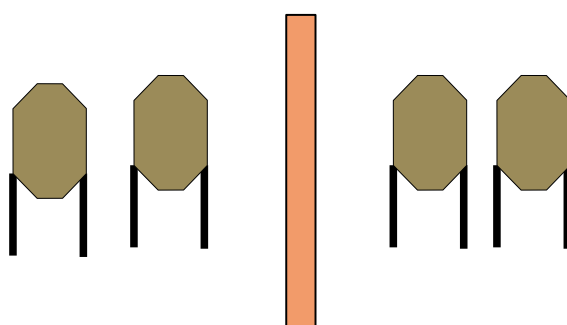

Gemini CMA Level 3. 2024.08.24.

Stage 6th: trailer

6. pálya: Utánfutó

Course Designer: Bel

START Pos: Standing at the P1, leg touching the front wall of the trailer.

START POZÍCIÓ: A lövő a P1 ponton áll, a láb érinti az utánfutó első falát.

STAGE PROCEDURE: Engage targets.

ELJÁRÁS: Támadd a célokat

STRINGS: 1

RÉSZFELADATOK: 1

TYPE: Single zone

TÍPUS: Egy zóna

TARGETS: 4 paper, 0 non-shoot

CÉLOK: 4 papír, 0 nem lohető

ROUNDS: 8

LÖVÉSSZÁM: 8

SAFETY: 2x90 degree, top of backstop

BIZTONSÁG: 2x90 fok, golyófogó teteje