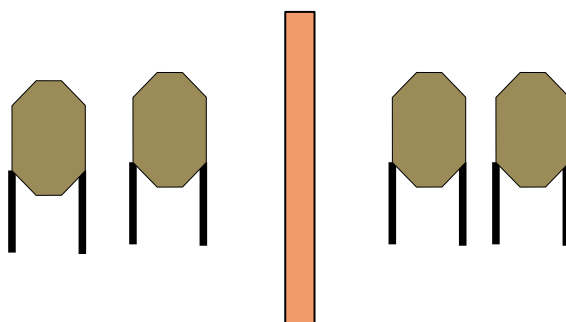

STRINGS: 1
RÉSZFELADATOK: 1
TYPE: Single zone
TÍPUS: Egy zóna
TARGETS: 4 paper, 0 non-shoot
CÉLOK: 4 papír, 0 nem lohető
ROUNDS: 8
LÖVÉSSZÁM: 8
SAFETY: 2x90 degree, top of backstop
BIZTONSÁG: 2x90 fok, golyófogó teteje

Gemini CMA Level 3. 2024.08.24.

Stage 5th:2 side

5. pálya: 2 oldal

Course Designer: Bel

START Pos: Standing at the P1.
START POZÍCIÓ: A lövő a P1 ponton áll

STAGE PROCEDURE: Engage targets.
ELJÁRÁS: Támadd a célokat