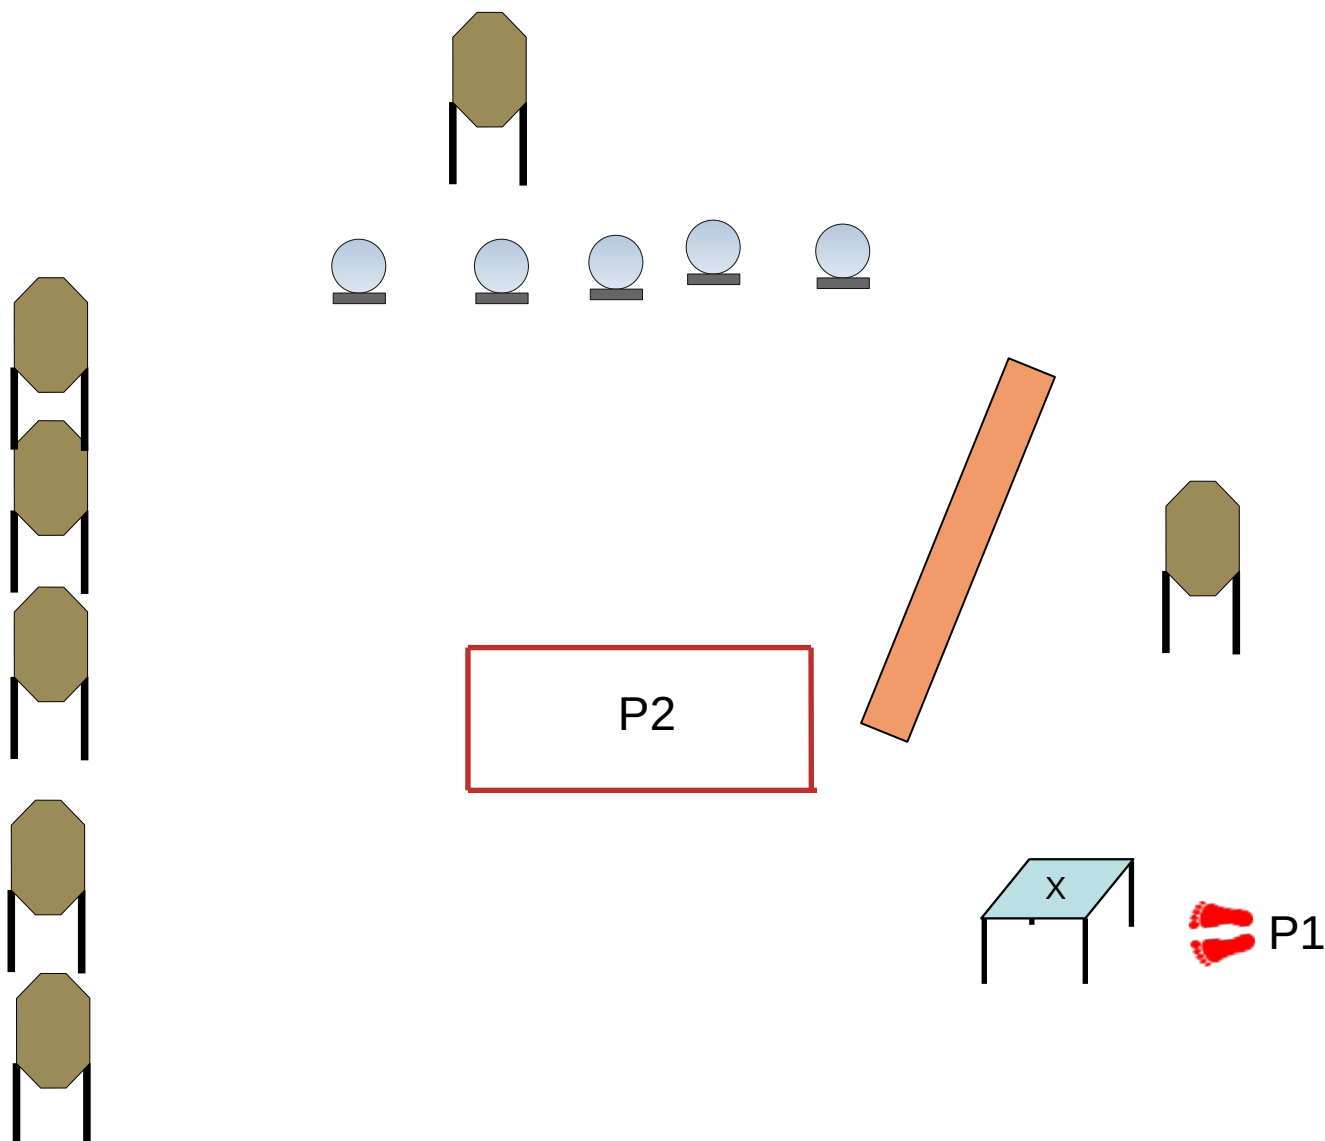

STRINGS: 1
RÉSZFELADATOK: 1
TYPE: Multi zone
TÍPUS: Több zóna
TARGETS: 7 paper, 0 non-shoot, 5 steel
CÉLOK: 7 papír, 0 nem lohető, 5 fém
ROUNDS: 26
LÖVÉSSZÁM: 26
SAFETY: 2x90 degree, top of backstop
BIZTONSÁG: 2x90 fok, golyófogó teteje